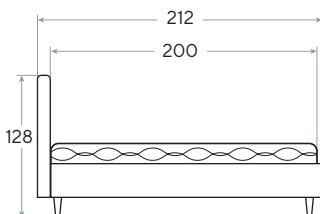

Основание:
Boxspring Standart/Elite/Lift

Материал:
ткань Savana/Tetra/Lofty/
Monopoly/Ultra

Глубина залегания
матраса: 0 см

Высота царг:
30 см

Madrid

- Элегантный дизайн
- Высокое изголовье, удобное как для сна, так и отдыха с книгой