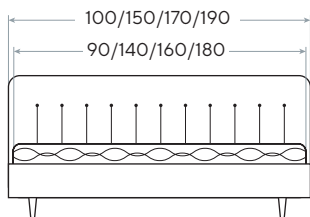

Helix Plus

- Функциональная практичная кровать
- Основание с березовыми ламелями в комплекте

Основание:
встроенное березовое
ламельное

Материал:
Savana/Tetra/Ultra
/Monopoly/Tesla

Глубина залегания
матраса: 5,5 см

Высота царг: 34,5 см

Vector Plus

- Невысокая мягкая спинка впишется в любой интерьер
- Ортопедическое основание в комплекте

Основание:
встроенное березовое
ламельное

Материал:
Savana/Tetra/Ultra
/Monopoly/Tesla