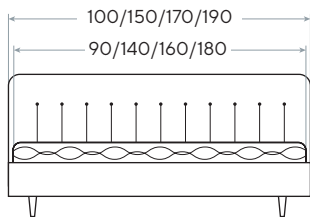

Helix Plus

- Функциональная практичная кровать
- Основание с березовыми ламелями в комплекте