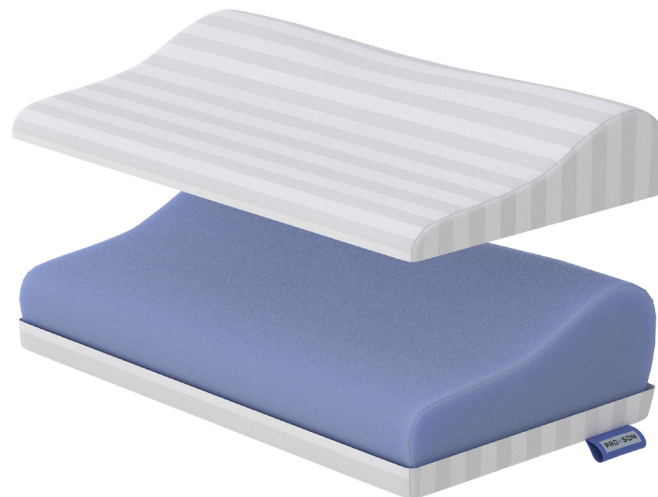

- Эргономичная форма
- Выемка под шею
- Материал с эффектом «памяти»

Габариты (Ш × Д × В):
32 × 55 × 6 / 12 см

Чехол:
сатин (100% хлопок)

Наполнитель:
материал с эффектом
«памяти»

Gel Ergo

- Эргономичная форма
- Охлаждающий гель
- Материал с эффектом «памяти»