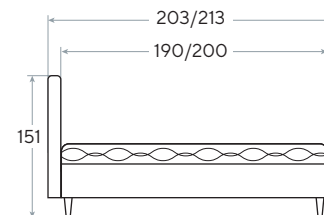

 Глубина залегания матраса: 10,5/13/15,5/18 см; для ПМ - 13/18 см

 Высота царг: 44 см

* Комплект доньшек для основания с ПМ заказывается отдельно

Rhomby

- Самое высокое и величественное изголовье коллекции
- Современная ромбовидная стежка