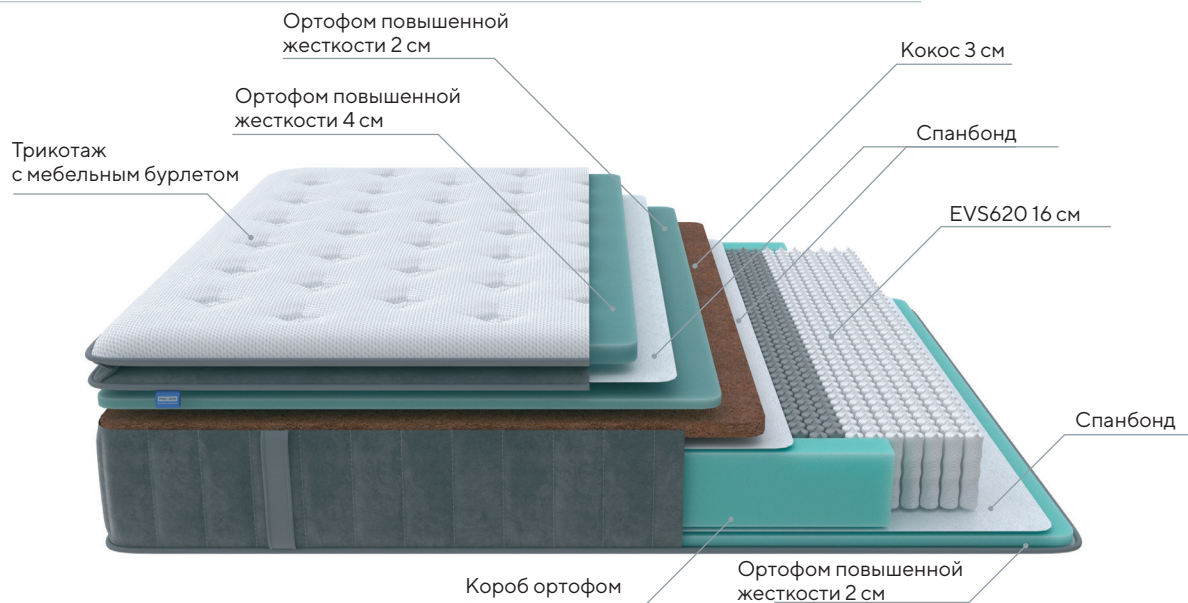

Линейка матрасов Paradise

- Непревзойденный отдых благодаря различным сочетаниям инновационных материалов и зональной системы поддержки
- Пиллоутоп делает поверхность максимально комфортной и улучшает анатомические свойства матраса
- 2 варианта исполнения: Steel, Latte

Paradise Firm

Ширина
70-200
см

Длина
190-200
см

Высота
33 см

Жесткость
Высокая

Нагрузка
165 кг

Разница в
весе
20 кг