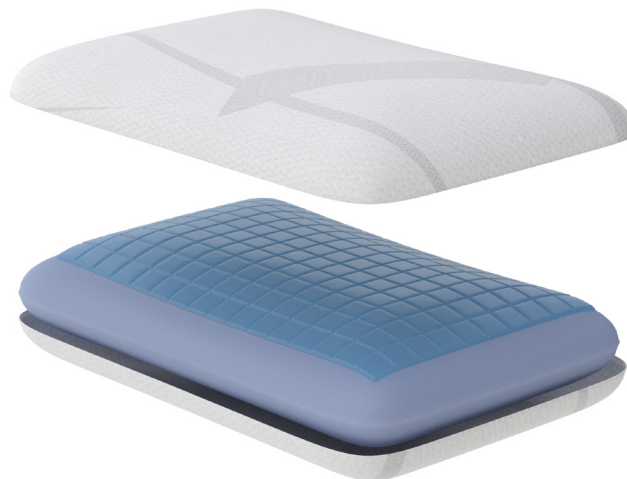

- Мягкая поверхность на основе экологически чистого волокна
- Надежно защищает матрас от влаги

до
25 см

Материал:
полотно Tencel (100% Tencel)

Кроха

- Для детей от 1,5 лет
- Поддержка головы и шеи в правильном положении благодаря эргономичной форме
- Материал с эффектом «памяти»

Габариты (Ш × Д × В):
49 × 29 × 6 / 8 см

Съемный чехол:
трикотаж Bergerac
(60% ПЭ, 40% вискоза)

Наполнитель:
Материал с эффектом «памяти»

Школьник

- Для детей от 7 лет
- Поддержка головы и шеи в правильном положении благодаря эргономичной форме
- Материал с эффектом «памяти»

Габариты (Ш × Д × В):
50 × 32 × 8/11 см

Съемный чехол:
трикотаж Bergerac
(60% ПЭ, 40% вискоза)

Материал с эффектом «памяти»

Юниор

- Идеально для подростков
- Легкий охлаждающий эффект
- Материал с эффектом «памяти»

Габариты (Ш × Д × В):
54 × 39 × 10 см

Съемный чехол:
трикотаж Prestige
(52% ПЭ, 48% вискоза)

Наполнитель:
Материал с эффектом
«памяти», охлаждающая
гелевая вставка (100% ПУ)

плед Ариэль

Нежный плед Ариэль выполнен в оттенке лазурной синевы, спокойного моря, отражающего небо, а необычный рисунок напомнит струящиеся локоны морской принцессы.