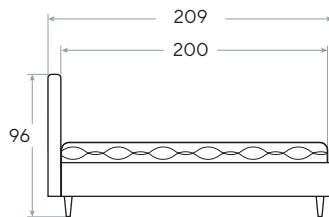

Helix Plus

- Функциональная практичная кровать
- Основание с березовыми ламелями в комплекте