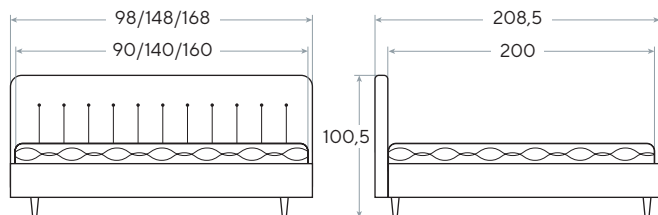

Claro

- Скандинавский стиль, выраженный в необычном сочетании мягкой ткани обивки и надежных опор из массива
- Простота в уборке благодаря просвету над полом
- Ортопедическое основание в комплекте

Основание:
встроенное березовое
ламельное

Материал:
ткань Tetra/Monopoly/
Ultra/Tesla

Глубина залегания
матраса: 5 см

Высота царг:
Large – 35 см