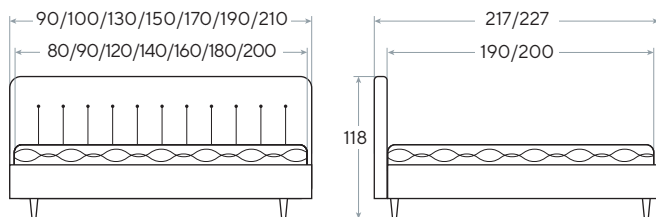

Volumo

- Исключительное сочетание современного и классического стилей
- Элегантная стежка и легкий изгиб изголовья, дарящие атмосферу успокоения

Выбор основания на стр. 111

Материал: ткань Savana/Tetra/Lofty/Monopoly/Ultra

Глубина залегания матраса: 10,5/13/15,5/18 см; для ПМ - 13/18 см

Высота царг: 44 см

* Комплект доньшек для основания с ПМ заказывается отдельно