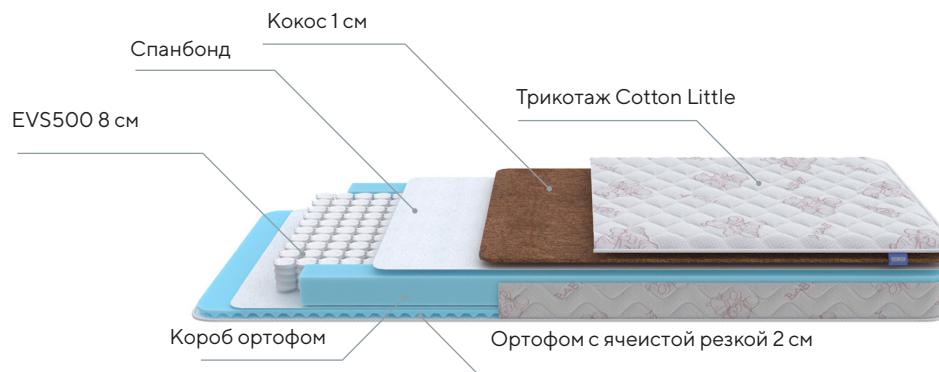

Медвежонок

- Для детей от 3 до 12 лет
- Разная жесткость сторон
- Блок независимых пружин

Высота
12 см

Жесткость
Средняя/
высокая

Нагрузка
90 кг

Доступно дополнительное
исполнение в хлопковом чехле Print

Совенок

- Для детей от 3 до 12 лет
- Микромассажный эффект
- Блок независимых пружин

Высота
12 см

Жесткость
Средняя

Нагрузка
90 кг

Доступно дополнительное
исполнение в хлопковом чехле Print

Лисенок

- Для детей от 1 года до 6 лет
- Универсальная средняя жесткость
- Упругий пенный материал в основе