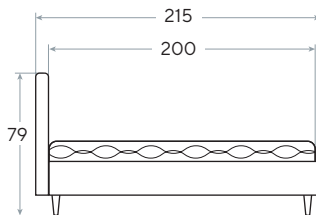

Varna

- Выполнена в строгом классическом стиле
- Имеет основание с подъемным механизмом
- Подходит для пружинных и беспружинных матрасов