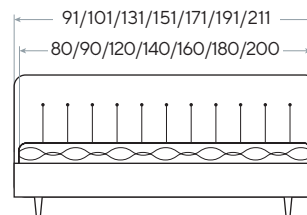

Высота царг:
Large – 47,5 см

* Комплект доннышек для основания с ПМ заказывается отдельно

Vintage

- Величественный и уютный дизайн
- Резное изголовье с декоративной рамкой

 Выбор основания на стр. 111

 Материал: экокожа, ткань Tetra/Lofty/Forest/Monopoly/Ultra