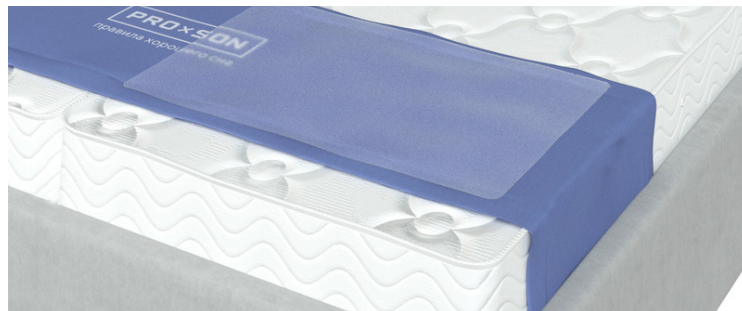

Рекомендуемый ассортимент PROSON:
коллекции матрасов Original, Dream, Prestige,
коллекции кроватей PROSON

 Габариты (Ш × Д):
500 × 1500/2300 мм

Исполнения матрасов

Жаккард Start — прочный износостойкий жаккард, простеганный на объемном волокне плотностью 90 гр/м² или на слое ортофом 1 см.