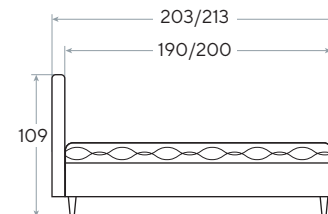

Выбор основания на стр. 111

Материал: ткань Savana/Tetra/Lofty/Monopoly/Ultra

Глубина залегания матраса: 10,5/13/15,5/18 см; для ПМ - 13/18 см

Высота царг: 44 см

* Комплект доньшек для основания с ПМ заказывается отдельно