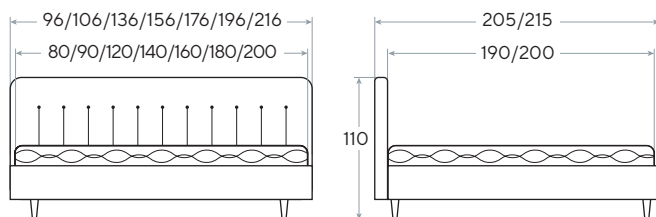

Nety

- Строгие формы с геометрическим узором
- Подходит для тех, кто хочет экспериментировать с дизайном интерьера

Выбор основания на стр. 111

Материал: ткань Savana/Tetra/Lofty/Monopoly/Ultra

Глубина залегания матраса: 10,5/13/15,5/18 см; для ПМ - 13/18 см

Высота царг: 44 см

* Комплект доннышек для основания с ПМ заказывается отдельно