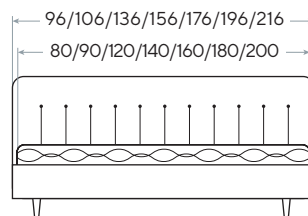

Выбор основания на стр. 111

Материал: ткань Savana/Tetra/Lofty/Monopoly/Ultra

Глубина залегания матраса: 10,5/13/15,5/18 см; для ПМ - 13/18 см

Высота царг: 44 см

* Комплект доннышек для основания с ПМ заказывается отдельно