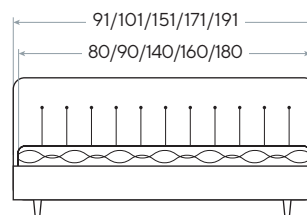

 Глубина залегания матраса: 7 см

 Высота царг: Large – 39,5 см

* Комплект доннышек для основания с ПМ заказывается отдельно

Chester

- Изящное изголовье с уютной подушкой в английском стиле
- Подойдет как для классических, так и современных интерьеров