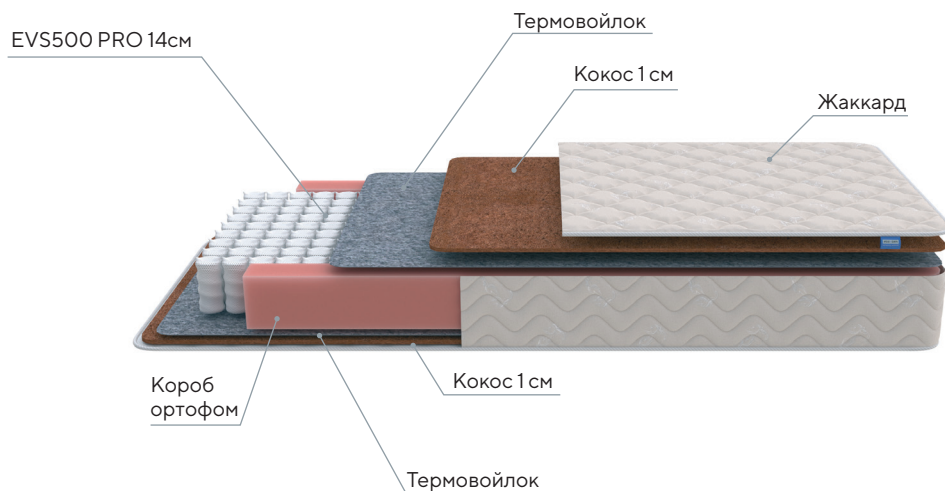

Ширина
70-180
см

Длина
160-200
см

Высота
19 см

Жесткость
Высокая

Нагрузка
115 кг

Разница
в весе
20 кг

Скрутка*

* Модели шириной от 180 см изготавливаются в нескрученном виде.

Standart Plus M

- Повышенная износостойкость
- Блок независимых пружин дает каждому участку тела необходимую поддержку
- Удобно везти: скручен в компактный рулон

Ширина
70-180
см

Длина
160-200
см

Высота
20 см