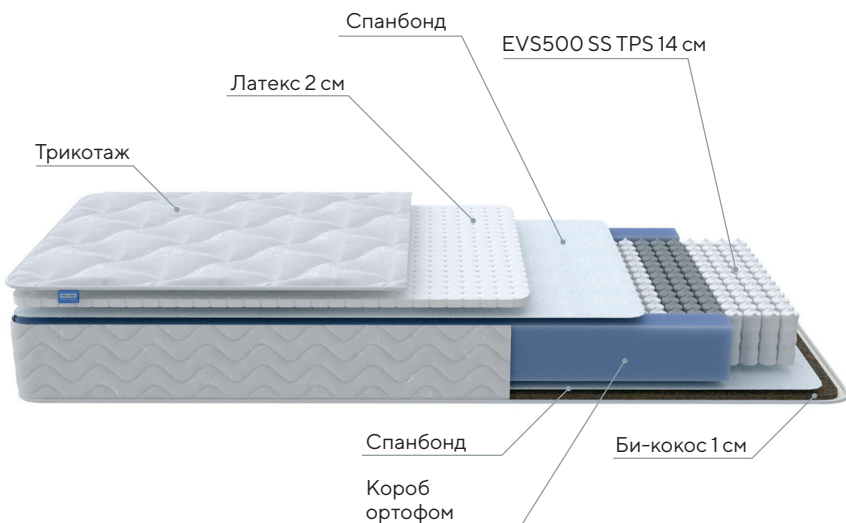

Длина
160-200
см

Высота
21 см

Жесткость
Средняя

Нагрузка
130 кг

Разница
в весе
30 кг

Скрутка*

Ширина
70-180
см

Длина
160-200
см