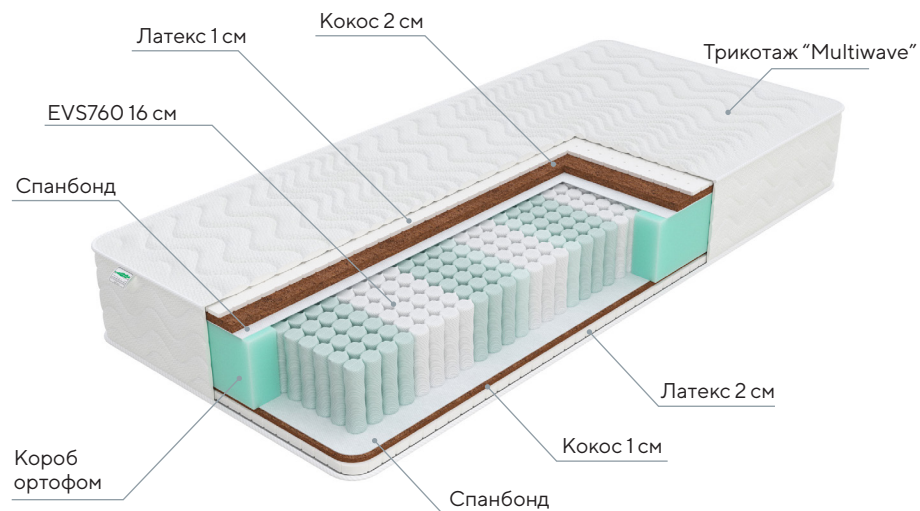

Orto Feel

- Природные материалы, отличающиеся комфортом и повышенной износостойкостью
- Зональная поддержка позвоночника

Ширина
80-200
см

Длина
190-200
см

Высота
25 см

Жесткость
Средняя

Нагрузка
150 кг

Разница
в весе
30 кг