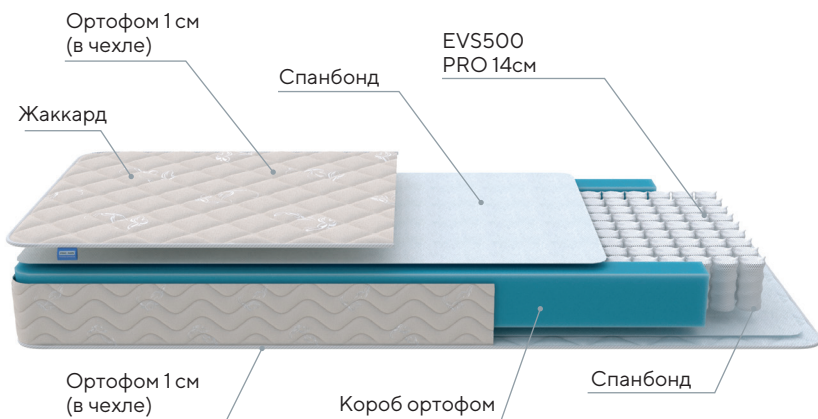

PROxSON

правила хорошего сна

КАТАЛОГ 2023

* Модели шириной от 180 см изготавливаются в нескрученном виде.

First M

- Блок независимых пружин
- Доступная цена
- Базовая поддержка

Ширина
70-180
см

Длина
160-200
см