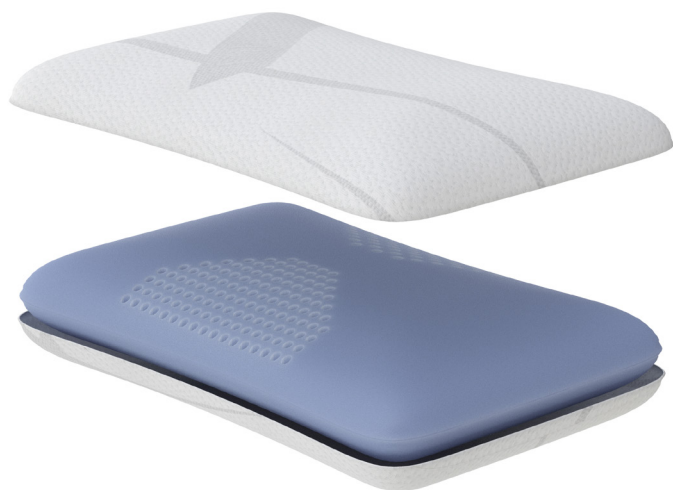

Air

- Классическая форма
- Сквозная перфорация
- Материал с эффектом «памяти»

Габариты (Ш × Д × В):
41 × 61 × 13 см

Съемный чехол:
Трикотаж Pillow
Line (56% ПЭ,
44% хлопок)

Наполнитель:
материал с эффектом
«памяти»