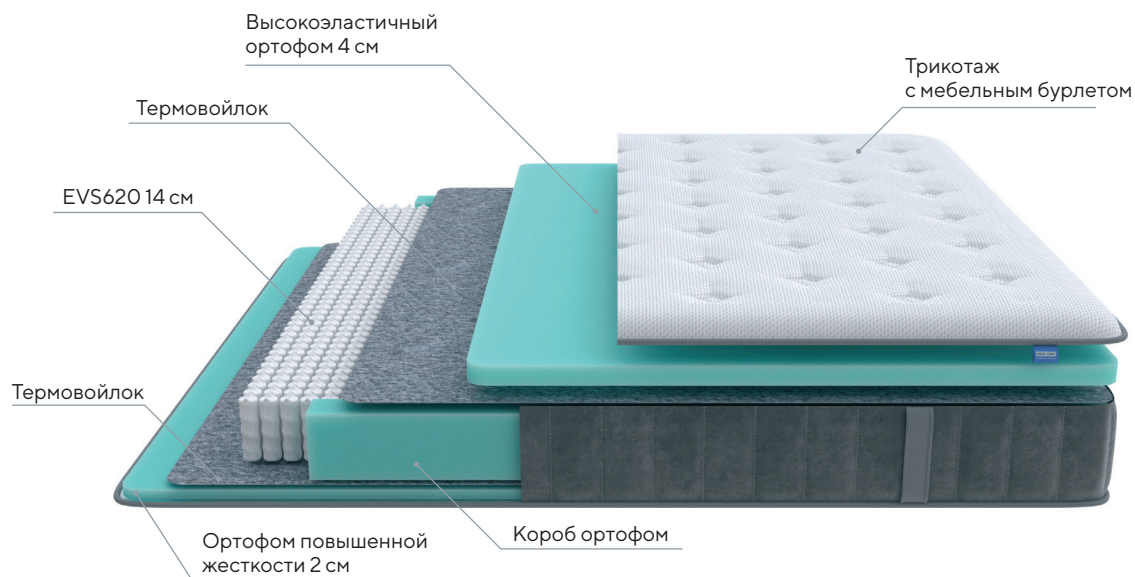

Grace Soft

Ширина 80-200 см	Длина 190-220 см
Высота 24 см	Жесткость Низкая
Нагрузка 155 кг	Разница в весе 40 кг