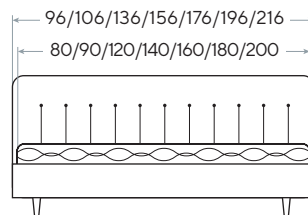

Материал: ткань Savana/Tetra/Lofty/Monopoly/Ultra

Глубина залегания матраса: 10,5/13/15,5/18 см; для ПМ - 13/18 см

Высота царг: 44 см

* Комплект доннышек для основания с ПМ заказывается отдельно

Chessy

- Симметричная глубокая стежка изголовья, напоминающая затейливую шахматную доску
- Лаконичный дизайн, дарящий спокойную, расслабляющую атмосферу