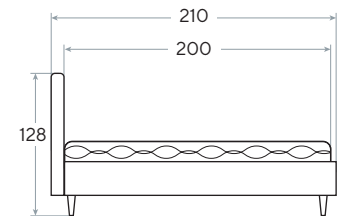

 Основание:
Boxspring Standart/Elite/Lift

 Материал:
ткань Savana/Tetra/Lofty/
Monopoly/Ultra

 Глубина залегания
матраса: 0 см

 Высота царг:
30 см

Paris

- Элегантное воплощение французской классики
- Высокое изголовье с рисунком стежки «капитоне»

 Основание:
Boxspring Standart/Elite/Lift

 Материал:
ткань Savana/Tetra/Lofty/
Monopoly/Ultra

 Глубина залегания
матраса: 0 см

 Высота царг:
30 см

Tallinn

- Мягкая рельефная спинка, призванная подчеркнуть элегантность кровати
- Устойчивое глубокое изголовье, указывающее на сочетание высокого статуса и практичного подхода к дизайну интерьера