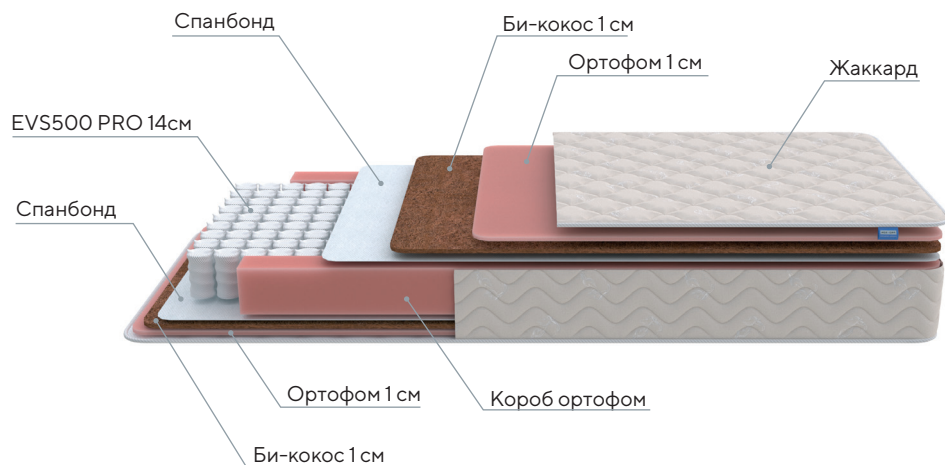

Жесткость
Средняя

Нагрузка
115кг

Разница
в весе
20 кг

Скрутка*

* Модели шириной от 180 см изготавливаются в нескрученном виде.

Balance M

- Матрас средней жесткости, которая комфортна для большинства покупателей
- Надежная поддержка всего тела
- Независимые пружины исключают эффект «гамака»