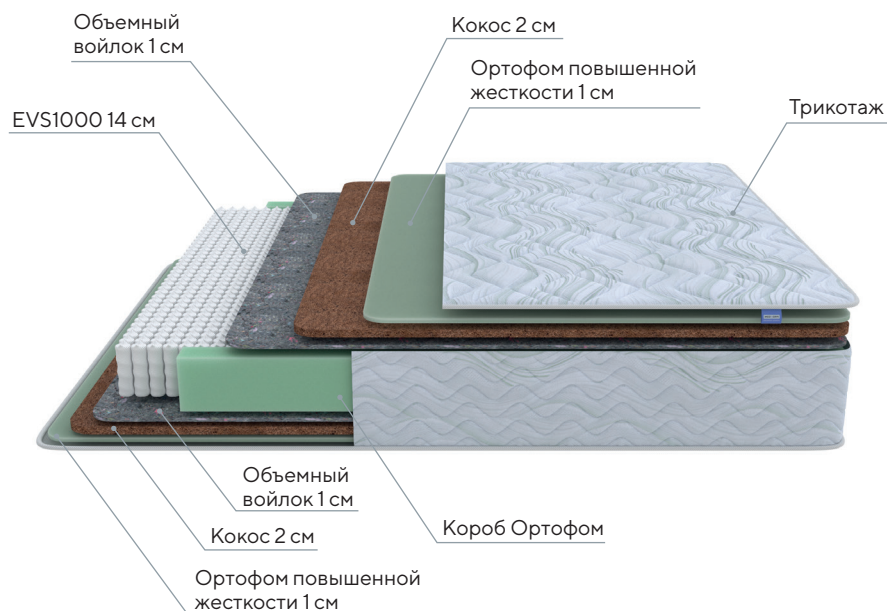

Green Extra F

- Усиленная поддержка корпуса по всей длине
- Эффективное сочетание натуральных и искусственных материалов в составе
- Изоляция слоев при помощи дышащего термовойлока

Ширина
80-200
см

Длина
190-200
см

Высота
25 см

Жесткость
Высокая

Нагрузка
140 кг

Разница
в весе
20 кг