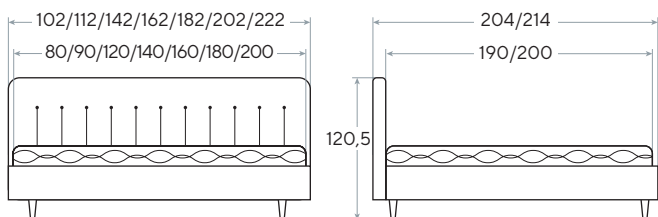

Classic Large

- Дизайн в классическом стиле
- Частая пиковка с декоративными пуговицами

Выбор основания
на стр. 111

Материал: экокожа,
ткань Tetra/Lofty/Forest/
Monopoly/Ultra

Глубина залегания
матраса: 7 см

Высота царг:
Large – 47,5 см

* Комплект доннышек для основания с ПМ заказывается отдельно