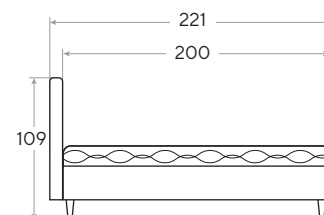

 Глубина залегания матраса: 7 см

 Высота царг: Large – 39,5 см

* Комплект доннышек для основания с ПМ заказывается отдельно

Chester

- Изящное изголовье с уютной подушкой в английском стиле
- Подойдет как для классических, так и современных интерьеров