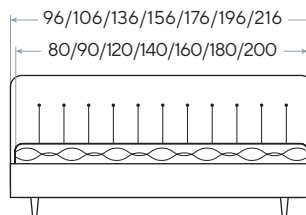

Выбор основания на стр. 111

Материал: ткань Savana/Tetra/Lofty/Monopoly/Ultra

Глубина залегания матраса: 10,5/13/15,5/18 см; для ПМ - 13/18 см

Высота царг: 44 см

* Комплект доньшек для основания с ПМ заказывается отдельно