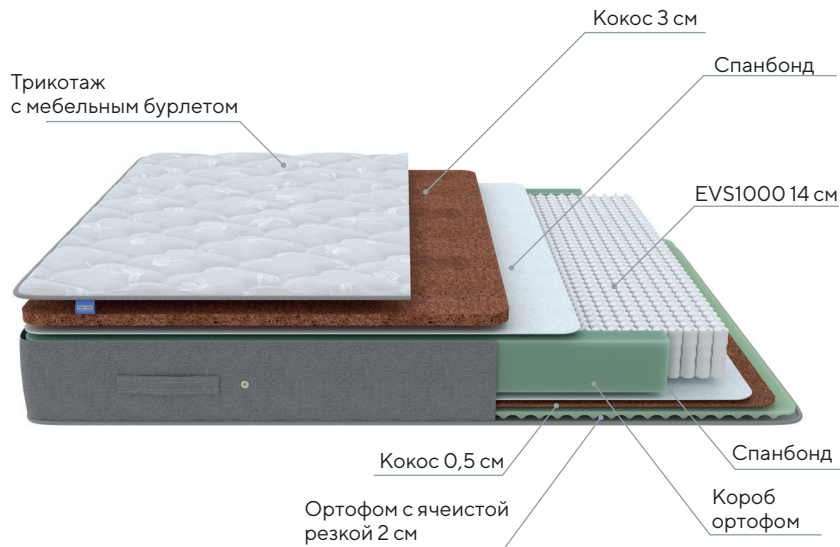

Ширина
70-200
см

Длина
160-200
см

Высота
24 см

Жесткость
Средняя/
высокая

Нагрузка
140 кг

Разница
в весе
30 кг

Lux Duo M/S

- Два матраса в одном: разная жесткость сторон
- Инновационный материал с эффектом «памяти» максимально точно повторяет очертания спящего
- Точечная поддержка благодаря увеличенному количеству независимых пружин