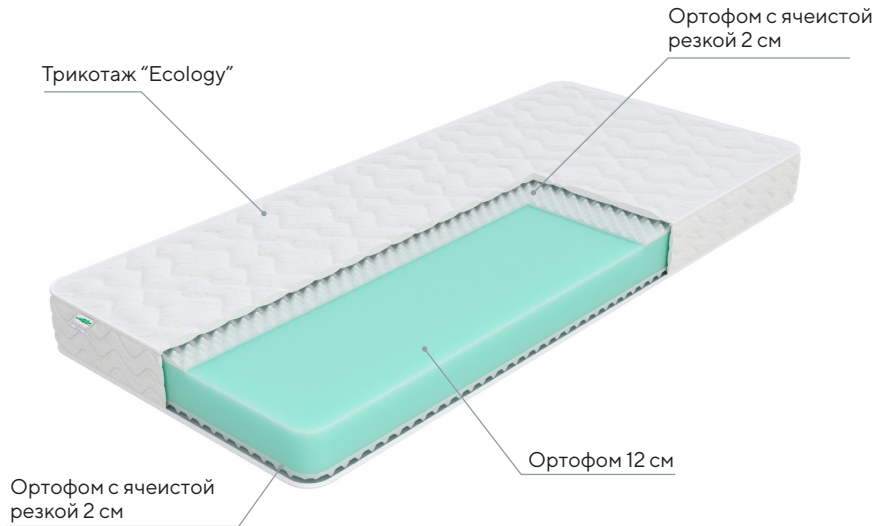

Orto Joga Hatha

- Легкий массажный эффект, помогающий расслаблять мышцы спины
- Мягкий трикотажный чехол, придающий поверхности дополнительный комфорт

Ширина
80-200
см

Длина
190-220
см

Высота
17 см

Жесткость
Средняя

Нагрузка
100 кг

Разница
в весе
30 кг