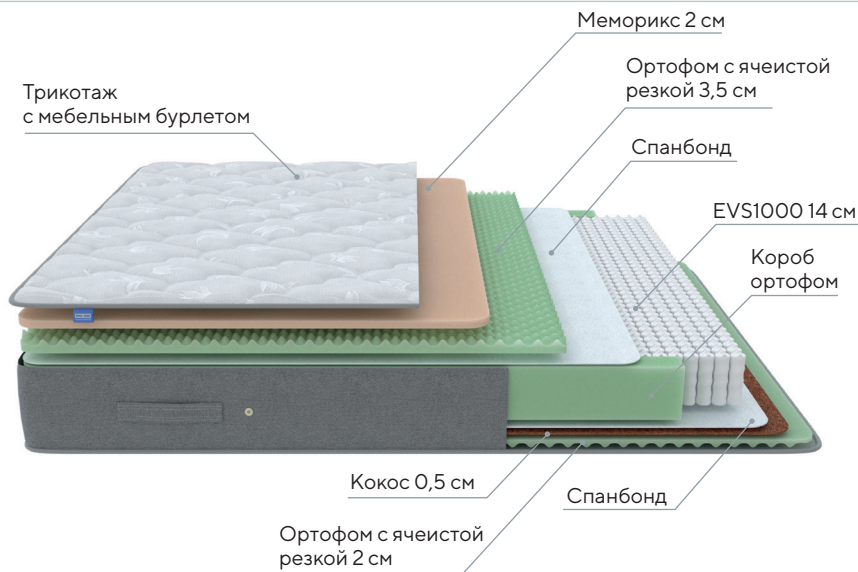

Ширина
80-200
см

Длина
190-200
см

Высота
18 см

Жесткость
Высокая

Нагрузка
100 кг

Разница
в весе
20 кг

Скрутка*

* Модели шириной от 180 см изготавливаются в нескрученном виде.

Ширина
70-200
см

Длина
160-200
см

Высота
26 см

Жесткость
Низкая/
средняя

Нагрузка
140 кг

Разница
в весе
40 кг

Green Extra F

- Усиленная поддержка корпуса по всей длине
- Эффективное сочетание натуральных и искусственных материалов в составе
- Изоляция слоев при помощи дышащего термовойлока