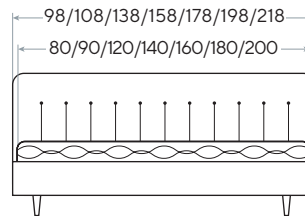

 Основание:
Boxspring Standart/Elite/Lift

 Материал:
ткань Savana/Tetra/Lofty/
Monopoly/Ultra

 Глубина залегания
матраса: 0 см

 Высота царг:
30 см

Paris

- Элегантное воплощение французской классики
- Высокое изголовье с рисунком стежки «капитоне»