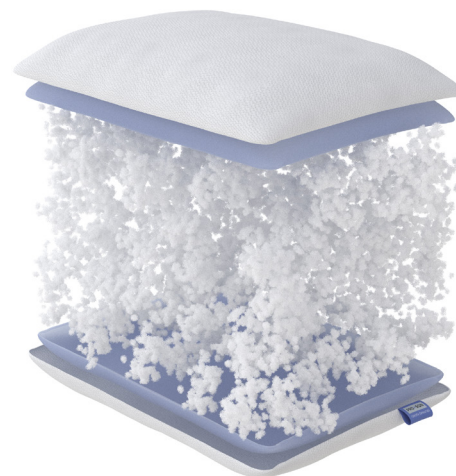

Cloud Premium

- Двойной эффект «памяти» благодаря наполнителю Memolite, покрытому инновационным чехлом Memosoat
- Уютная трикотажная наволочка, повышающая комфорт сна
- Подарочная упаковка

Габариты (Ш × Д × В):
70 × 50 × 14/18 см

Чехол:
Memosoat, трикотаж
Prestige (52% ПЭ,
48% вискоза)

Наполнитель:
Memolite

Cloud

- Гипоаллергенный наполнитель
- Инновационный чехол с эффектом «памяти»
- Мягкая трикотажная наволочка, повышающая комфорт сна

Габариты (Ш × Д × В):
70 × 50 × 14/18 см

Чехол:
Memocoat, трикотаж
Bergerac (64% ПЭ,
36% хлопок)

Наполнитель:
полиэфирное волокно

Cloud Double Effect

- Двойной эффект «памяти» благодаря наполнителю Memolite, покрытому инновационным чехлом Memocoat
- Эстетичная наволочка из 100% хлопка