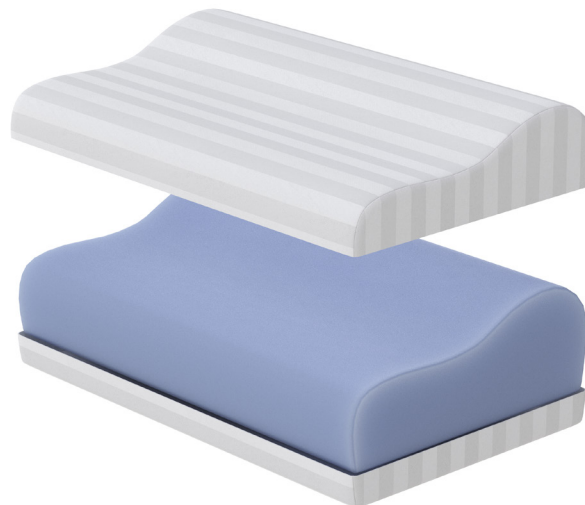

Memo Ergo

- Эргономичная форма
- Низкая подушка
- Материал с эффектом «памяти»

Габариты (Ш × Д × В):
32 × 50 × 8 / 11 см

Съемный чехол:
сатин (100% хлопок)

Наполнитель:
материал с эффектом
«памяти»

Memo Base