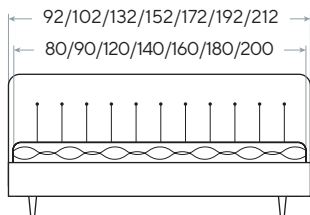

Глубина залегания матраса: 7 см

Высота царг: Large – 47,5 см

* Комплект доннышек для основания с ПМ заказывается отдельно

Fresco

- Элегантная стежка чехла по всему периметру кровати
- Дно из бежевого спанбонда в комплекте
- Универсальная базовая кровать, сочетающаяся с любым декором

Выбор основания на стр. 111

Материал: ткань Savana/Tetra/Lofty/Forest/Monopoly/Ultra

Глубина залегания матраса: 7 см

Высота царг: Large – 34,5 см

Линейка Plain:

Жизнь в больших городах динамична и разнообразна. Именно поэтому особую популярность приобрел стиль минимализм с лаконичными формами и простыми структурами.