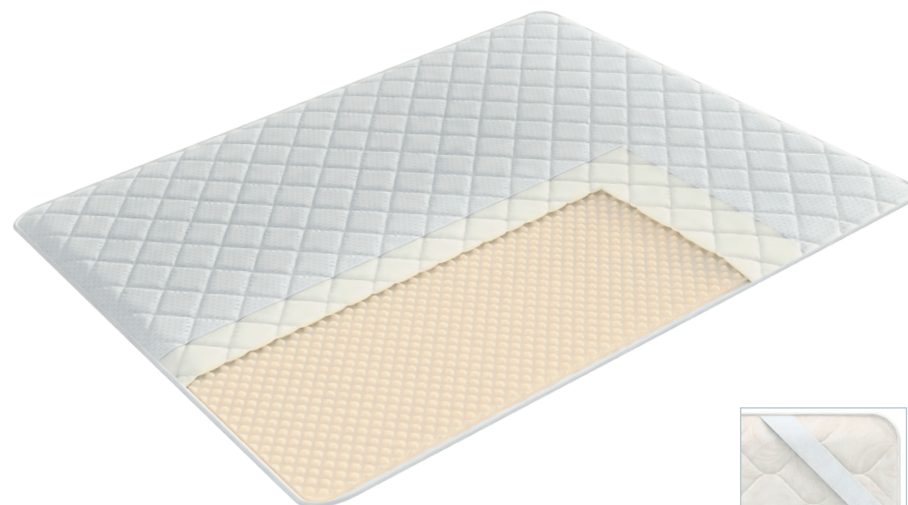

Чехол:
износостойкий жаккард

4 см

Наполнитель:
ортофом с микромассажным
эффектом

Скрутка

корректор комфорта Firm

- Увеличивает жесткость спального места
- Выравнивает поверхность спального места
- Увеличивает высоту матраса