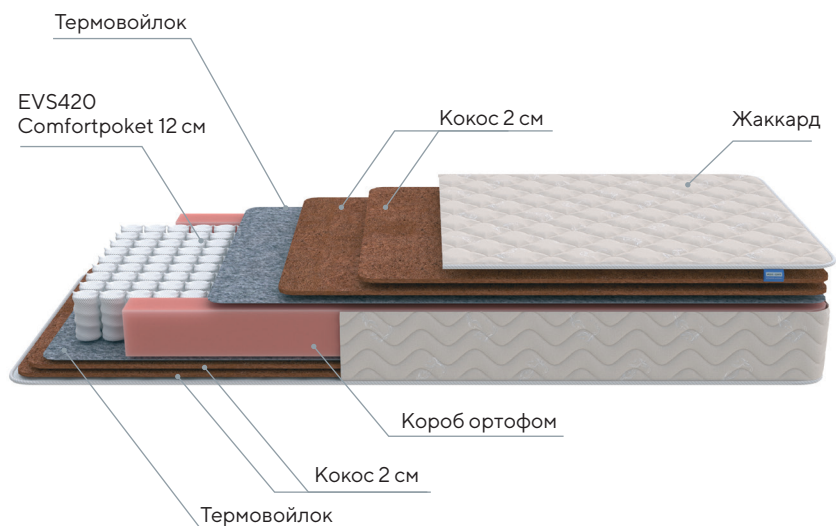

Base M

- Универсальная средняя жесткость
- Блок независимых пружин дает каждому участку тела необходимую поддержку
- Материалы повышенной прочности в составе

Ширина
70-200
см

Длина
160-200
см

Высота
17 см

Жесткость
Средняя

Нагрузка
100 кг

Разница
в весе
30 кг

Скрутка*

* Модели шириной от 180 см изготавливаются в нескрученном виде.

Base F

- Усиленная поддержка корпуса по всей длине
- Натуральная латексированная кокосовая койра в составе
- Изоляция слоев при помощи дышащего термовойлока

Ширина
80-200
см

Длина
190-200
см

Высота
19 см

Жесткость
Высокая

Нагрузка
110 кг

Разница
в весе
20 кг