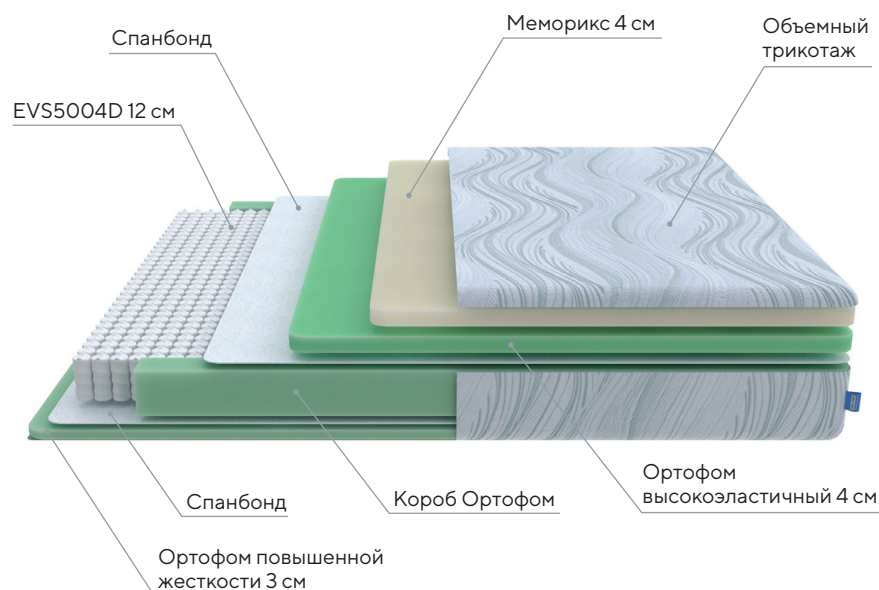

Ширина
80-200
см

Длина
190-200
см

Высота
23 см

Жесткость
Средняя

Нагрузка
140 кг

Разница
в весе
30 кг

Motion Memo Flex S

- Разработан специально для трансформируемых оснований
- Долговечный эластичный трикотажный чехол
- Эффект «памяти», придающий ощущение невесомости