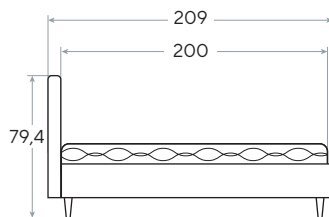

Helix Plus

- Функциональная практичная кровать
- Основание с березовыми ламелями в комплекте

Основание:
встроенное березовое
ламельное

Материал:
Savana/Tetra/Ultra
/Monopoly/Tesla

Глубина залегания
матраса: 5,5 см

Высота царг: 34,5 см

Vector Plus

- Невысокая мягкая спинка впишется в любой интерьер
- Ортопедическое основание в комплекте

Основание:
встроенное березовое
ламельное

Материал:
Savana/Tetra/Ultra
/Monopoly/Tesla