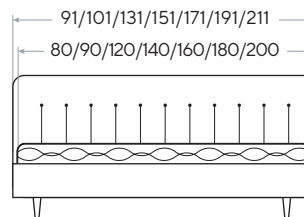

Neo

- Современный дизайн
- Симметричный графичный декор изголовья