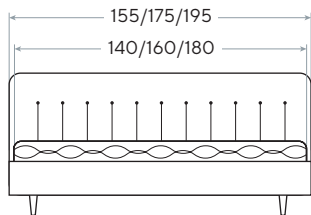

Varna

- Выполнена в строгом классическом стиле
- Имеет основание с подъемным механизмом
- Подходит для пружинных и беспружинных матрасов