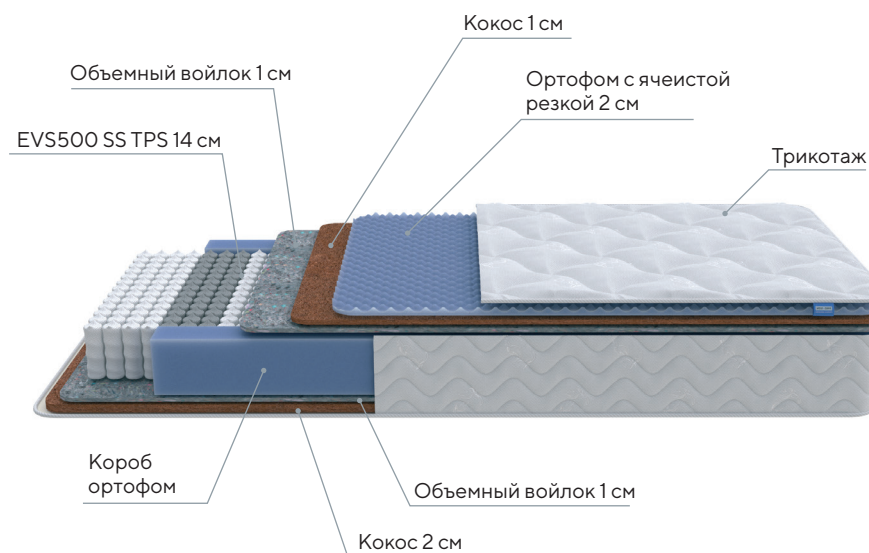

Ширина
70-200
см

Длина
160-200
см

Высота
24 см

Жесткость
Средняя/
высокая

Нагрузка
130 кг

Разница
в весе
20 кг

Balance Double F

- Надежная поддержка всего тела
- Эффективное сочетание натуральных и искусственных материалов в составе
- Изоляция слоев при помощи дышащего термовойлока