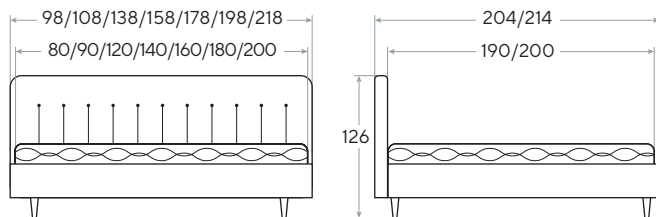

Shapy

- Простое классическое решение для спальни
- Примечательное изголовье, вдохновленное узором плитки шоколада

Выбор основания на стр. 111

Материал: ткань Savana/Tetra/Lofty/Monopoly/Ultra

Глубина залегания матраса: 10,5/13/15,5/18 см; для ПМ - 13/18 см

Высота царг: 44 см

* Комплект доннышек для основания с ПМ заказывается отдельно