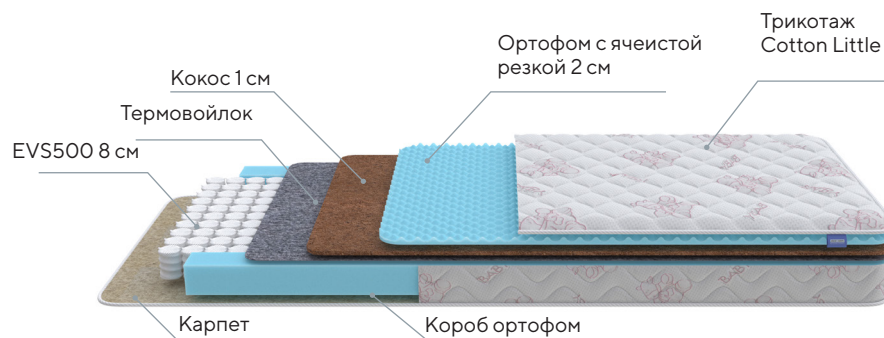

- Для детей от 3 до 12 лет
- Микромассажный эффект
- Блок независимых пружин

Высота
12 см

Жесткость
Средняя

Нагрузка
90 кг

Доступно дополнительное
исполнение в хлопковом чехле Print

Лисенок

- Для детей от 1 года до 6 лет
- Универсальная средняя жесткость
- Упругий пенный материал в основе