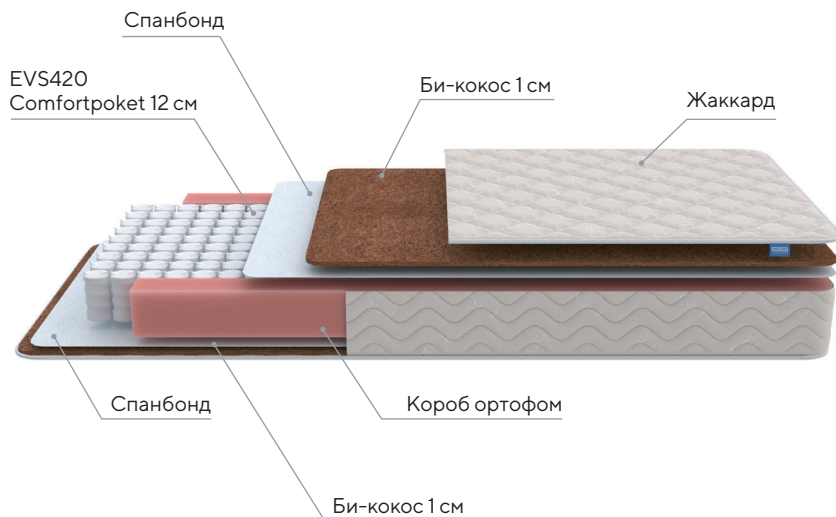

Длина
160-200
см

Высота
17 см

Жесткость
Средняя

Нагрузка
100 кг

Разница
в весе
30 кг

Скрутка*

* Модели шириной от 180 см изготавливаются в нескрученном виде.

Base F