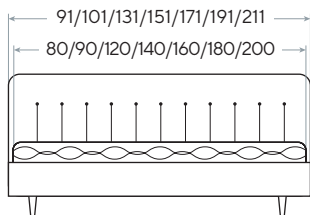

Modern Large

- Высокое изголовье
- Узкие вертикальные элементы в основе дизайна