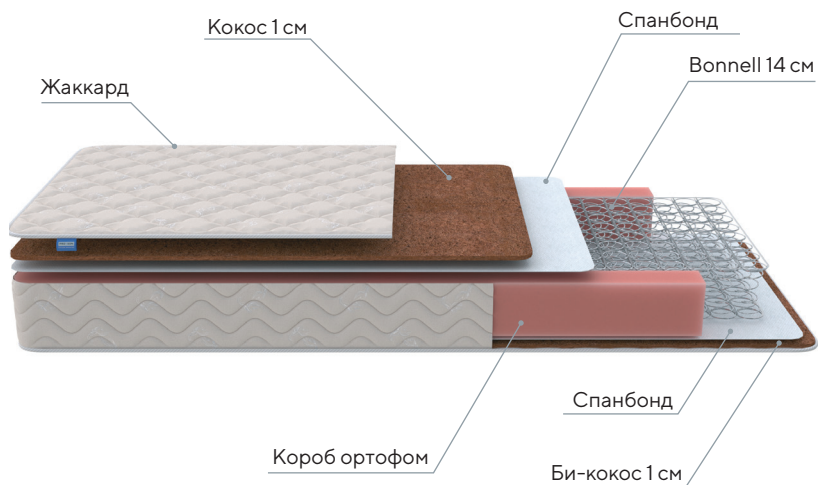

Длина
190-200
см

Высота
17 см

Жесткость
Средняя

Нагрузка
100 кг

Разница
в весе
20 кг

* Модели шириной от 180 см изготавливаются в нескрученном виде.

Base Bonnell F

- Классический пружинный блок
- Комфортный слой улучшает анатомические свойства
- Доступная цена