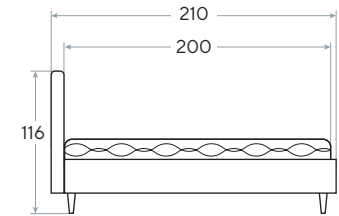

Основание:
Boxspring Standart/Elite/Lift

Материал:
ткань Savana/Tetra/Lofty/
Monopoly/Ultra

Глубина залегания
матраса: 0 см

Высота царг:
30 см