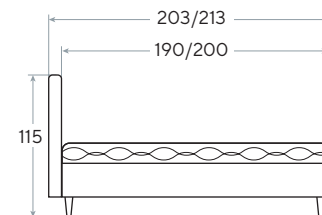

Высота царг:
Large – 47,5 см

* Комплект доннышек для основания с ПМ заказывается отдельно

Vintage

- Величественный и уютный дизайн
- Резное изголовье с декоративной рамкой

 Выбор основания на стр. 111

 Материал: экокожа, ткань Tetra/Lofty/Forest/Monopoly/Ultra