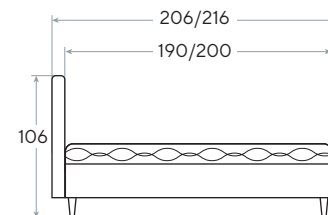

Материал: ткань Savana/Tetra/Lofty/Monopoly/Ultra

Глубина залегания матраса: 10,5/13/15,5/18 см; для ПМ - 13/18 см

Высота царг: 44 см

* Комплект доннышек для основания с ПМ заказывается отдельно

Chessy

- Симметричная глубокая стежка изголовья, напоминающая затейливую шахматную доску
- Лаконичный дизайн, дарящий спокойную, расслабляющую атмосферу