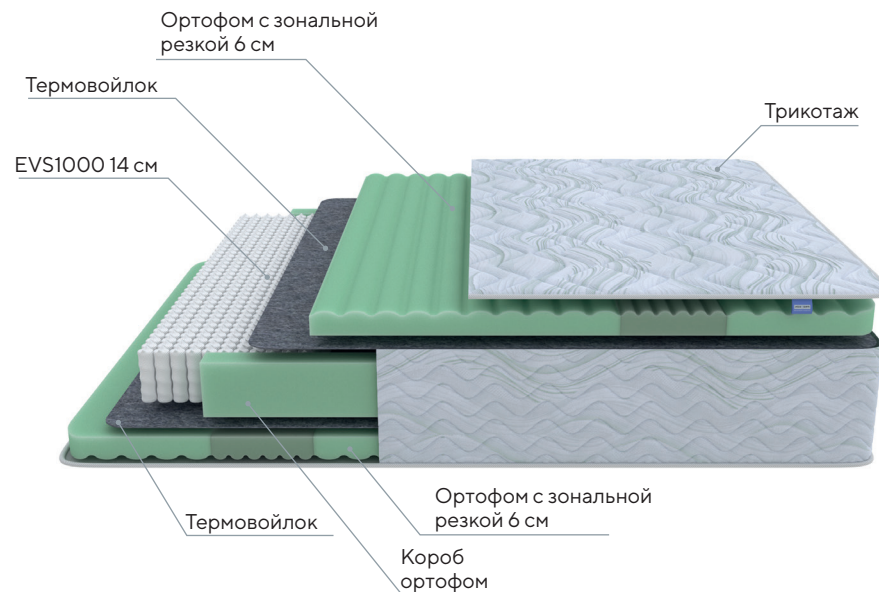

Ширина
70-180
см

Длина
160-200
см

Высота
30 см

Жесткость
Средняя

Нагрузка
150 кг

Разница
в весе
30 кг

Green Duo M/F

- Два матраса в одном: разная жесткость сторон
- Ровная жесткая поверхность с одной стороны за счет увеличенной толщины слоя кокосовой койры
- Точечная поддержка благодаря увеличенному количеству независимых пружин