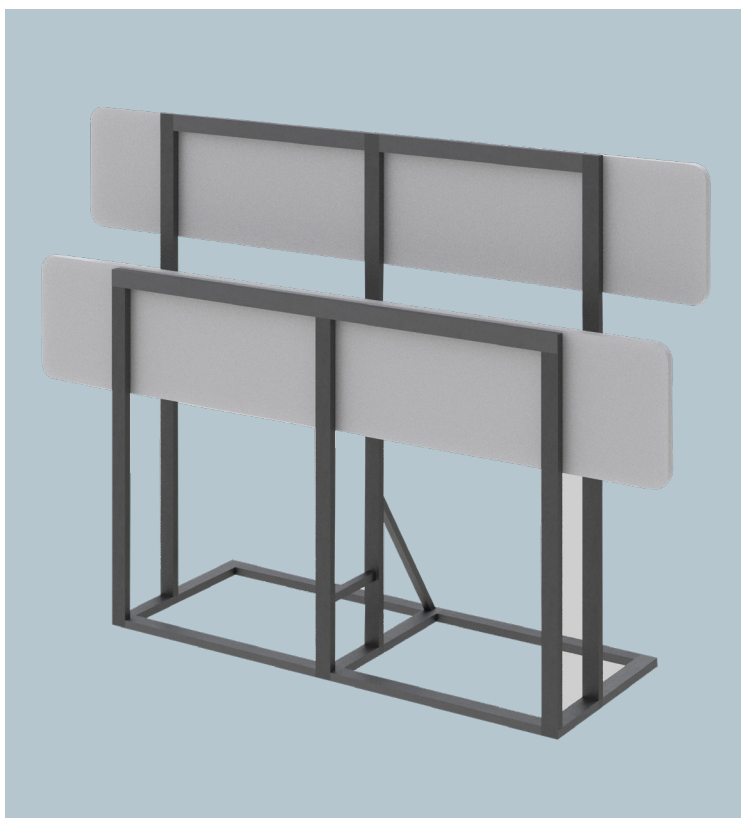

ДОПОЛНИТЕЛЬНОЕ ТОРГОВОЕ ОБОРУДОВАНИЕ

Стенд для изголовий PROSON

Рекомендуемый ассортимент PROSON:
коллекция аксессуаров PROSON и Sleepy

Габариты (Ш × Г × В):
1660 × 480 × 1200 мм