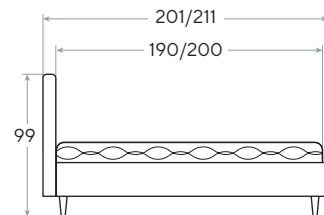

Глубина залегания матраса: 7 см

Высота царг: Large – 47,5 см

* Комплект доннышек для основания с ПМ заказывается отдельно

Fresco

- Элегантная стежка чехла по всему периметру кровати
- Дно из бежевого спанбонда в комплекте
- Универсальная базовая кровать, сочетающаяся с любым декором