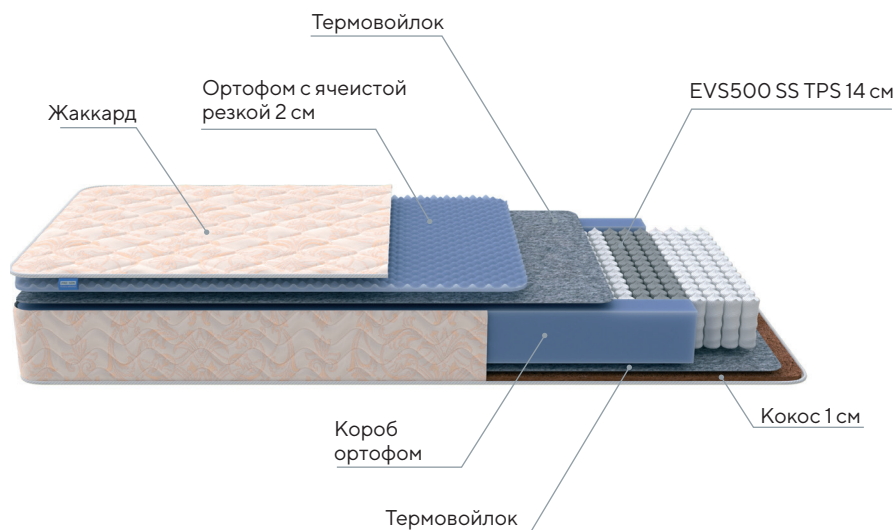

Ширина
70-200
см

Длина
160-200
см

Высота
19 см

Жесткость
Высокая

Нагрузка
115 кг

Разница
в весе
30 кг

Balance Duo M/S

- Два матраса в одном: возможность менять условия для сна в зависимости от настроения и самочувствия
- Расслабляющий массажный эффект с одной из сторон
- В составе - современный блок независимых пружин, соответствующий экологическому стандарту OEKO-TEX