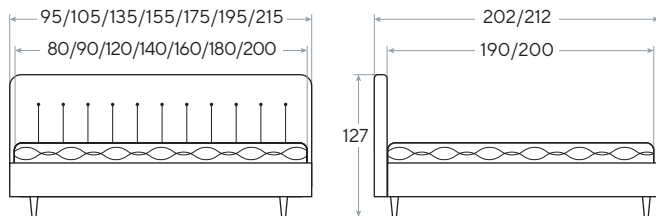

 Глубина залегания матраса: 10,5/13/15,5/18 см; для ПМ - 13/18 см

 Высота царг: 44 см

* Комплект доннышек для основания с ПМ заказывается отдельно

Routa

- Уникальный дизайн изголовья
- Строгие вертикальные линии, подчеркивающие индивидуальность