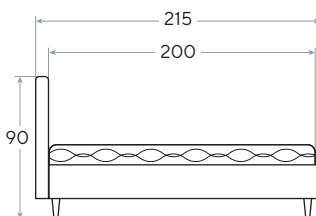

Выбор основания
на стр. 111

Материал:
экокожа / ткань Savana/
Monopoly

Глубина залегания
матраса: 6 см

* Комплект донышек для основания с ПМ заказывается отдельно

Varna Grand

- Элегантно декорирована аккуратной строчкой
- Имеет вместительные отсеки для хранения
- Может быть представлена в разных исполнениях:
гладкой экокоже или износостойкой мебельной ткани