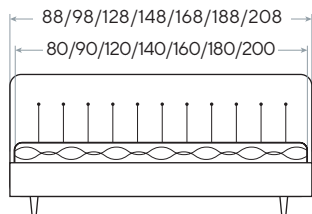

 Основание:
Boxspring Standart/Elite/Lift

 Материал:
ткань Savana/Tetra/Lofty/
Monopoly/Ultra

 Глубина залегания
матраса: 0 см

 Высота царг:
30 см

Tallinn

- Мягкая рельефная спинка, призванная подчеркнуть элегантность кровати
- Устойчивое глубокое изголовье, указывающее на сочетание высокого статуса и практичного подхода к дизайну интерьера