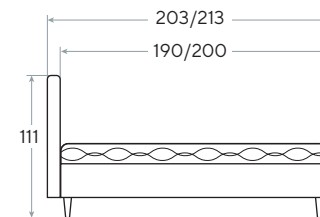

Neo

- Современный дизайн
- Симметричный графичный декор изголовья