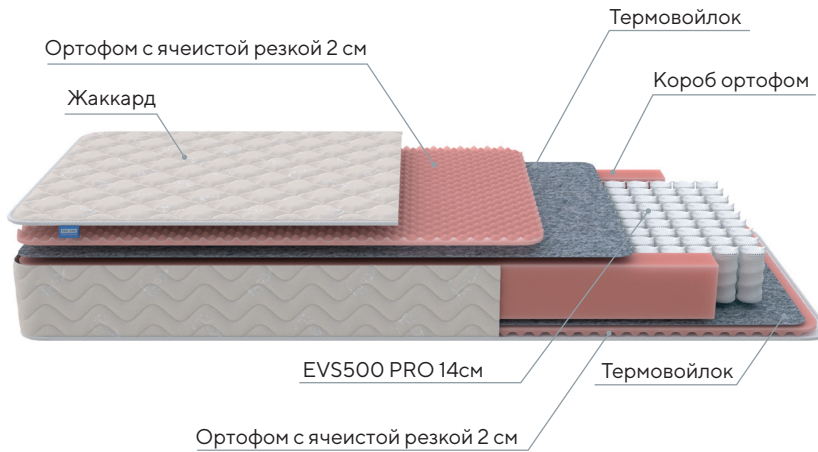

- Усиленная поддержка корпуса по всей длине
- Натуральная латексированная кокосовая койра в составе
- Изоляция слоев при помощи дышащего термовойлока

Ширина
80-200
см

Длина
190-200
см

Высота
19 см

Жесткость
Высокая

Нагрузка
110 кг

Разница
в весе
20 кг

Standart Light M

- Умный пружинный блок распределяет нагрузку по всей поверхности
- Легкий массажный эффект
- Удобно везти: скручен в компактный рулон

* Модели шириной от 180 см изготавливаются в нескрученном виде.