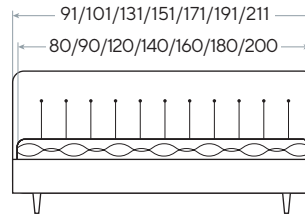

Основание:
Boxspring Standart/Elite/Lift

Материал:
ткань Savana/Tetra/Lofty/
Monopoly/Ultra

Глубина залегания
матраса: 0 см

Высота царг:
30 см