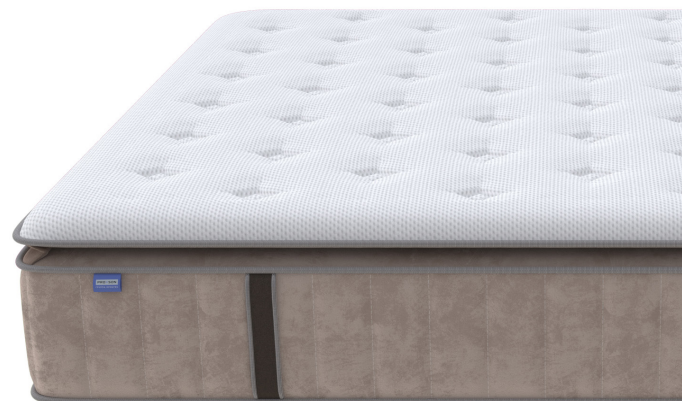

Исполнение Latte:

- Идеальное сочетание с мебелью традиционных теплых кремово-коричневых оттенков.
- Белый и бежевый нейтральная основа, которая позволяет добавлять в интерьер цветовые градиенты.
- Матрас в таком исполнении подойдет для спален любого цвета.