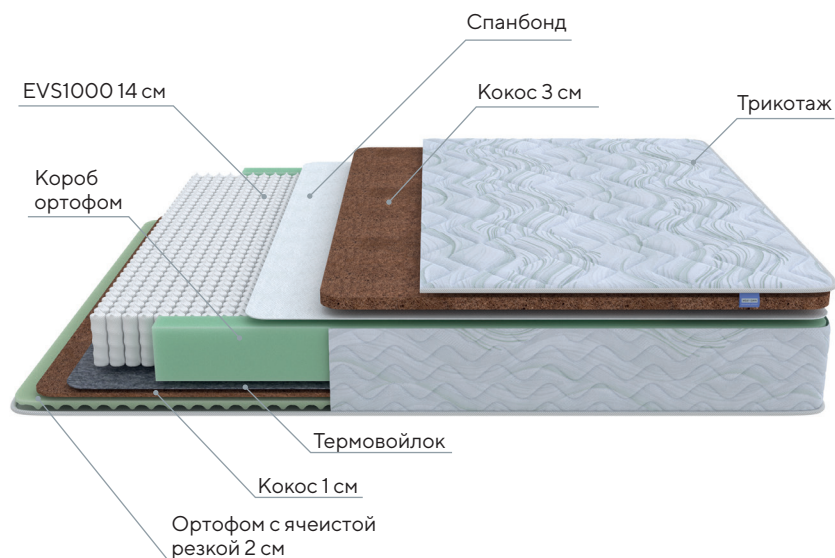

Ширина
70-200
см

Длина
160-200
см

Высота
24 см

Жесткость
Средняя/
высокая

Нагрузка
140 кг

Разница
в весе
20 кг

Lux Duo M/F

- Два матраса в одном: разная жесткость сторон
- Точечная поддержка благодаря увеличенному количеству независимых пружин
- Пышный чехол с дополнительным слоем пены способствует релаксации