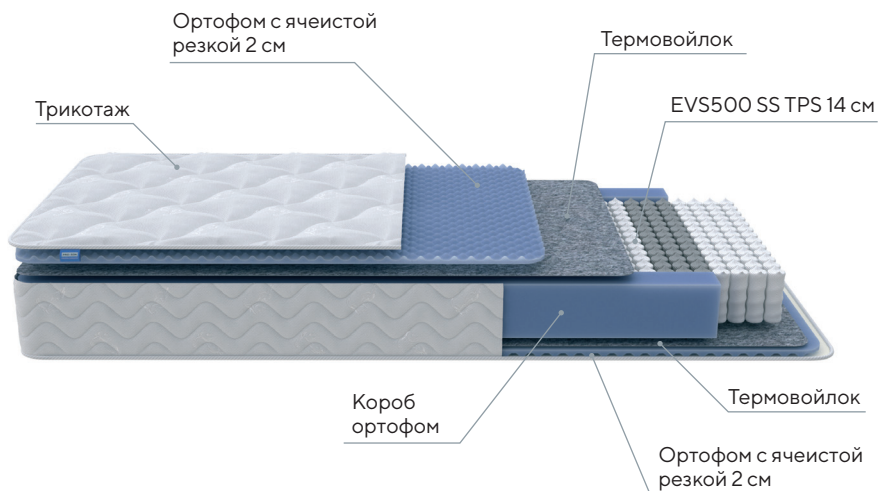

Нагрузка
130 кг

Разница
в весе
20 кг

Скрутка*

Active M

- Расслабляющий массажный эффект
- Умный пружинный блок распределяет нагрузку по всей поверхности
- Компактный и удобный в транспортировке

Ширина
70-200
см