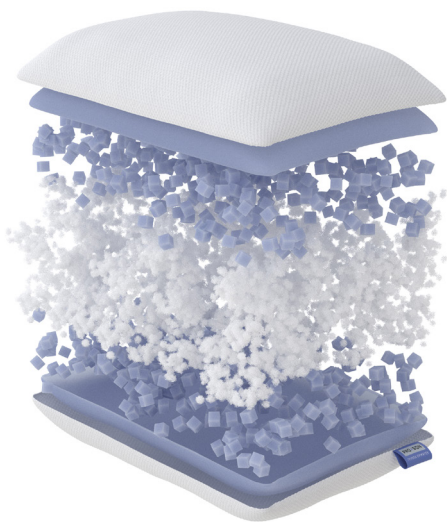

Cloud Premium

- Двойной эффект «памяти» благодаря наполнителю Memolite, покрытому инновационным чехлом Memosoat
- Уютная трикотажная наволочка, повышающая комфорт сна
- Подарочная упаковка

Габариты (Ш × Д × В):
70 × 50 × 14/18 см

Чехол:
Memosoat, трикотаж
Prestige (52% ПЭ,
48% вискоза)

Наполнитель:
Memolite

Cloud

- Гипоаллергенный наполнитель
- Инновационный чехол с эффектом «памяти»
- Мягкая трикотажная наволочка, повышающая комфорт сна