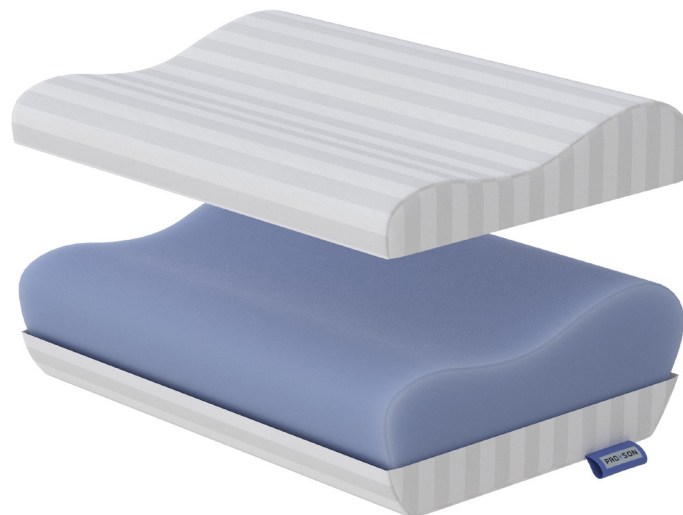

Orma

- Эргономичная форма
- Эластичность
- Экологически чистый материал

Габариты (Ш × Д × В):
37 × 50 × 10,5 / 12 см

Чехол:
сатин (100% хлопок)

Наполнитель:
ортофом