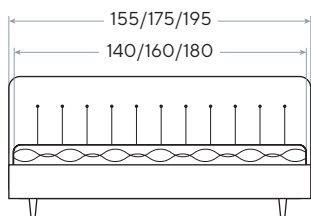

Выбор основания
на стр. 111

Материал:
экокожа / ткань Savana/
Monopoly

Глубина залегания
матраса: 6 см

* Комплект донышек для основания с ПМ заказывается отдельно

Varna Grand

- Элегантно декорирована аккуратной строчкой
- Имеет вместительные отсеки для хранения
- Может быть представлена в разных исполнениях:
гладкой экокоже или износостойкой мебельной ткани