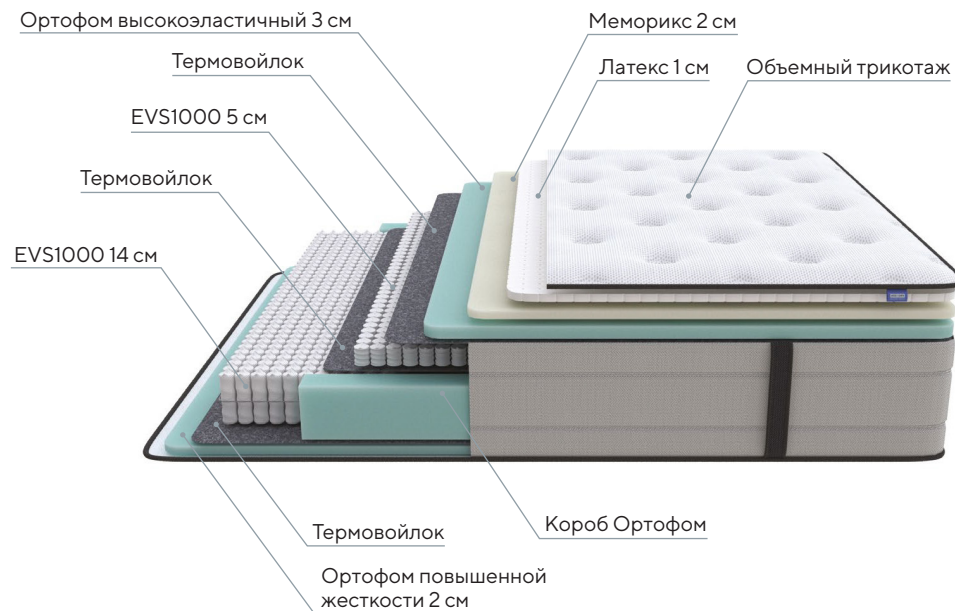

Ширина
80-200
см

Длина
190-200
см

Высота
30 см

Жесткость
Средняя

Нагрузка
150 кг

Разница
в весе
30 кг

Elysium Soft

- Односторонняя модель
- Максимальная мягкость и комфорт
- Специальная пена с эффектом «памяти»