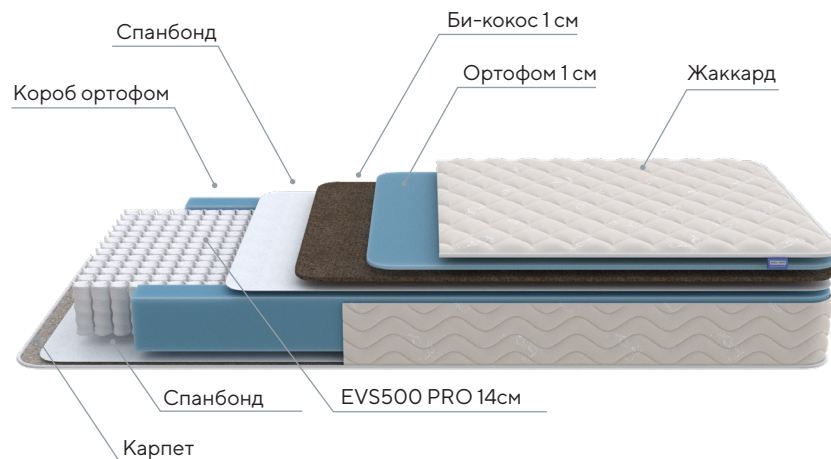

Длина
190-200
см

Высота
17 см

Жесткость
Средняя

Нагрузка
100 кг

Разница
в весе
20 кг

* Модели шириной от 180 см изготавливаются в нескрученном виде.

Base Bonnell F

- Классический пружинный блок
- Комфортный слой улучшает анатомические свойства
- Доступная цена