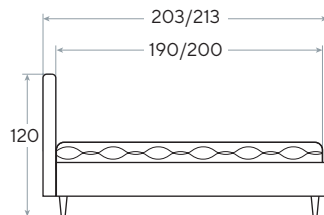

Modern Large

- Высокое изголовье
- Узкие вертикальные элементы в основе дизайна