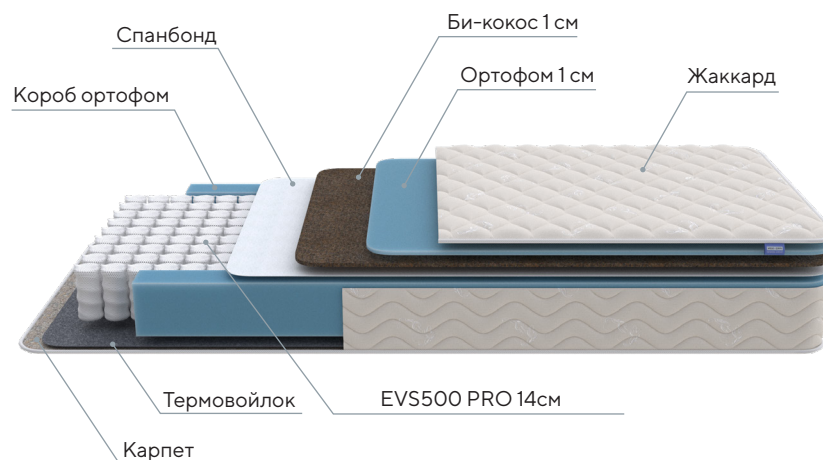

Длина
190-200
см

Высота
17 см

Жесткость
Средняя

Нагрузка
100 кг

Разница
в весе
20 кг

* Модели шириной от 180 см изготавливаются в нескрученном виде.

Base Bonnell F

- Классический пружинный блок
- Комфортный слой улучшает анатомические свойства
- Доступная цена