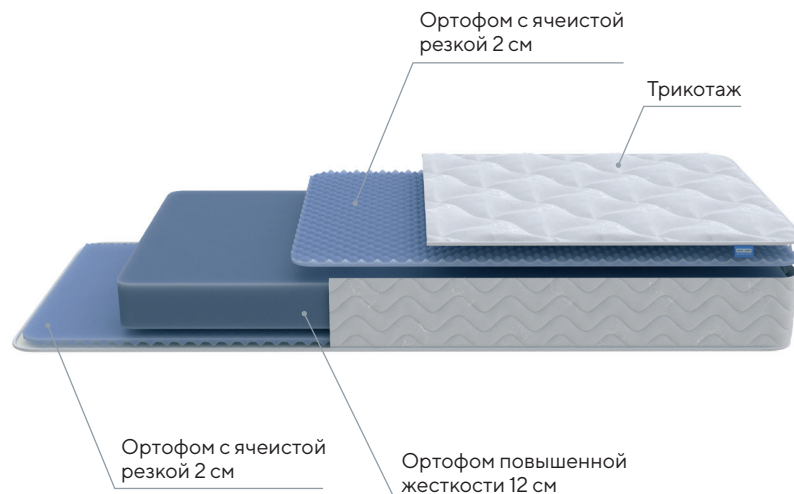

Ширина
70-200
см

Длина
160-200
см

Высота
19 см

Жесткость
Средняя

Нагрузка
100 кг

Разница
в весе
30 кг

Скрутка*

Active F