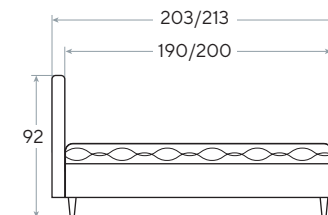

Lino

- Мягкие геометрические формы
- Изысканная рамка и аккуратная пиковка в изголовье

 Выбор основания на стр. 111

 Материал: ткань Savana/Tetra/Lofty/Monopoly/Ultra

 Глубина залегания матраса: 10,5/13/15,5/18 см; для ПМ - 13/18 см

 Высота царг: 44 см

* Комплект доньшек для основания с ПМ заказывается отдельно

Diamo

- Самое компактное изголовье из коллекции
- Удобно располагается в любом месте спальни, в том числе под линией подоконника