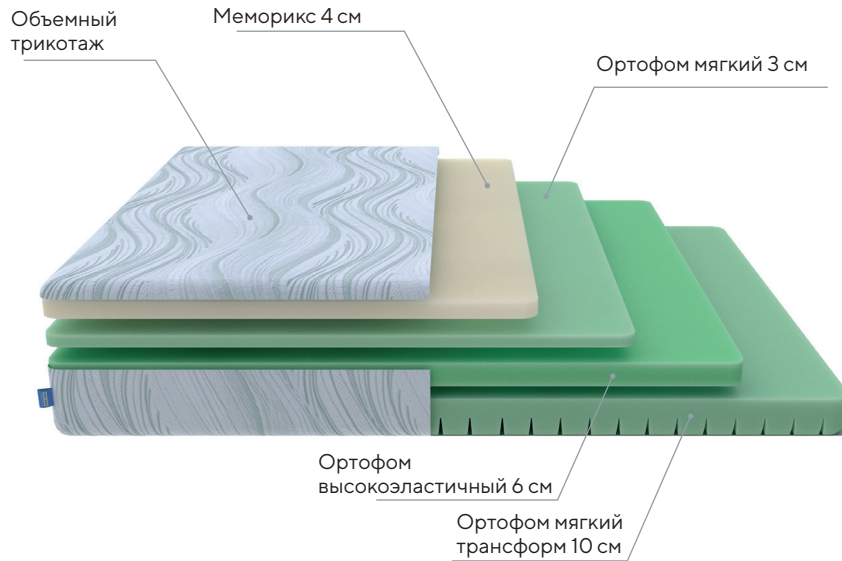

Ширина
80-200
см

Длина
190-200
см

Высота
23 см

Жесткость
Средняя

Нагрузка
140 кг

Разница
в весе
30 кг

Motion Memo Flex S

- Разработан специально для трансформируемых оснований
- Долговечный эластичный трикотажный чехол
- Эффект «памяти», придающий ощущение невесомости