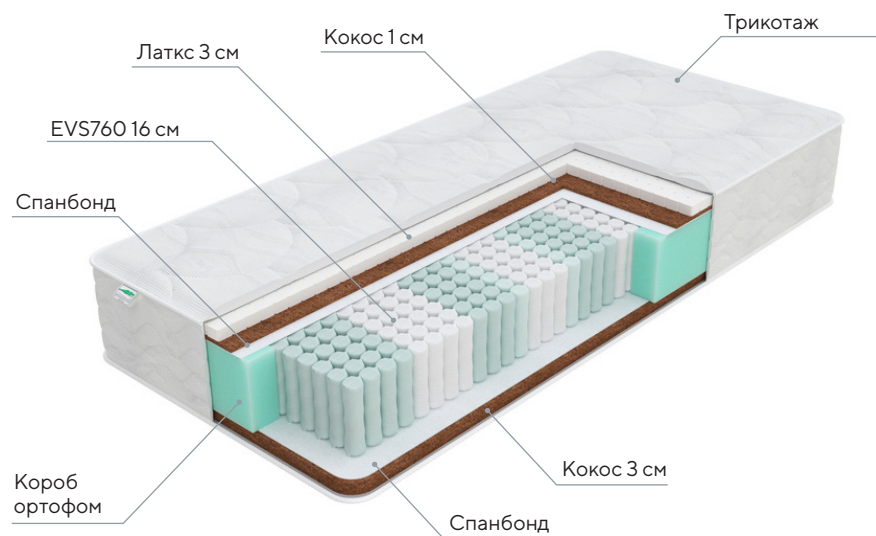

Orto Medic

- Два матраса в одном: разная жесткость сторон
- Натуральные наполнители, отличающиеся высокой эластичностью и воздухопроницаемостью

Ширина
80-200
см

Длина
190-200
см

Высота
27 см

Жесткость
Средняя /
Высокая

Нагрузка
150 кг

Разница
в весе
30 кг