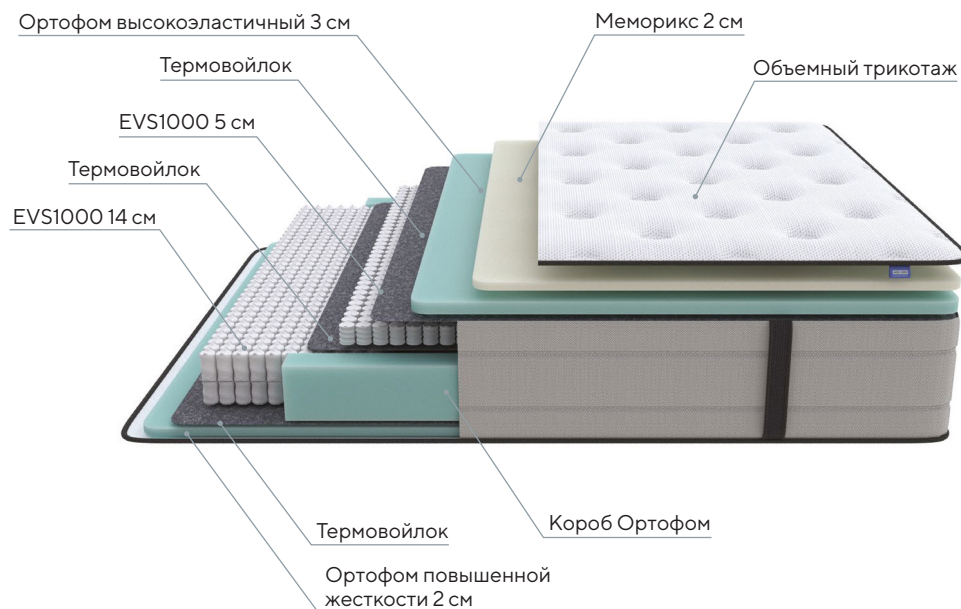

Elysium Soft

- Односторонняя модель
- Максимальная мягкость и комфорт
- Специальная пена с эффектом «памяти»

Ширина
80-200
см

Длина
190-200
см

Высота
30 см

Жесткость
Низкая

Нагрузка
150 кг

Разница
в весе
40 кг