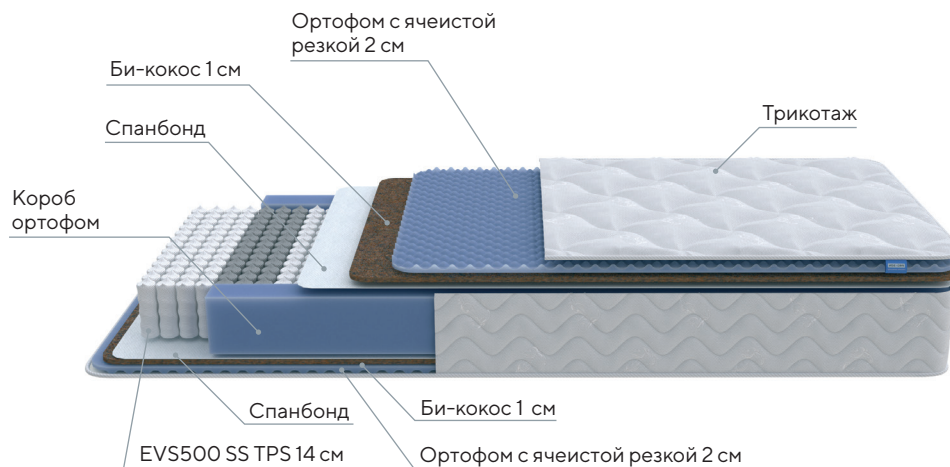

Ширина
70-180
см

Длина
160-200
см

Высота
23 см

Жесткость
Средняя

Нагрузка
130 кг

Разница
в весе
20 кг

Active Duo M/F

- Два матраса в одном: расслабление или классическая высокая жесткость
- Умный пружинный блок правильно распределяет нагрузку по всей поверхности
- Постоянная циркуляция воздуха обеспечивает оптимальный микроклимат