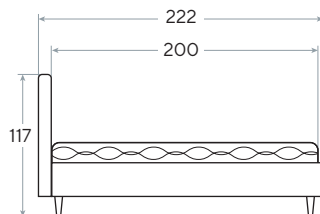

 Основание:
Boxspring Standart/Elite/Lift

 Материал:
ткань Savana/Tetra/Lofty/
Monopoly/Ultra

 Глубина залегания
матраса: 0 см

 Высота царг:
30 см

Paris

- Элегантное воплощение французской классики
- Высокое изголовье с рисунком стежки «капитоне»

 Основание:
Boxspring Standart/Elite/Lift

 Материал:
ткань Savana/Tetra/Lofty/
Monopoly/Ultra

 Глубина залегания
матраса: 0 см

 Высота царг:
30 см

Tallinn

- Мягкая рельефная спинка, призванная подчеркнуть элегантность кровати
- Устойчивое глубокое изголовье, указывающее на сочетание высокого статуса и практичного подхода к дизайну интерьера

Основание:
Boxspring Standart/Elite/Lift

Материал:
ткань Savana/Tetra/Lofty/
Monopoly/Ultra

Глубина залегания
матраса: 0 см

Высота царг:
30 см

Madrid

- Элегантный дизайн
- Высокое изголовье, удобное как для сна, так и отдыха с книгой