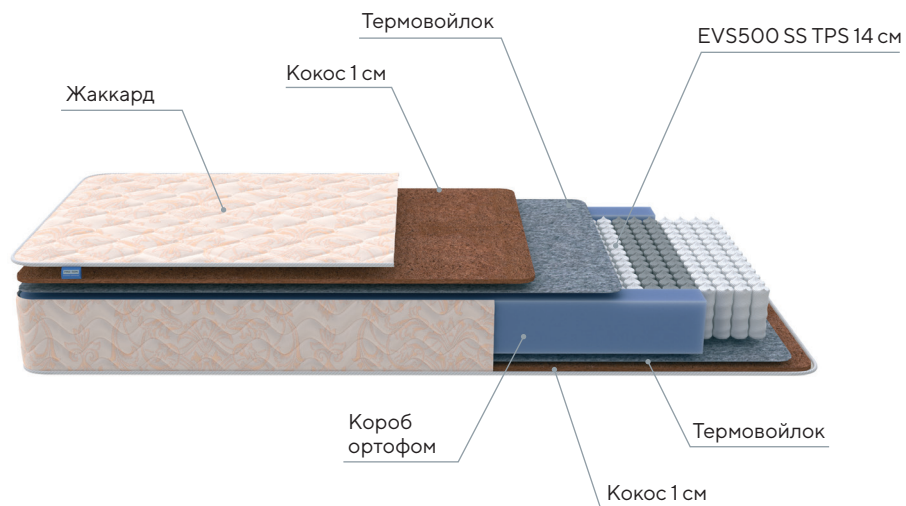

Высота
21 см

Жесткость
Низкая

Нагрузка
110 кг

Разница
в весе
40 кг

Скрутка*

Balance F

- Высокая жесткость матраса придется по вкусу тем, кто привык спать на твердой поверхности
- Улучшенная циркуляция воздуха за счет волокнистой структуры наполнителя
- Независимые пружины исключают эффект «гамака»