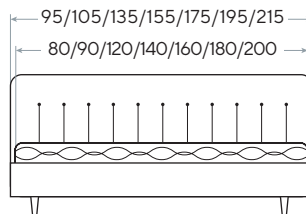

Выбор основания на стр. 111

Материал: ткань Savana/Tetra/Lofty/Monopoly/Ultra

Глубина залегания матраса: 10,5/13/15,5/18 см; для ПМ - 13/18 см

Высота царг: 44 см

* Комплект доньшек для основания с ПМ заказывается отдельно