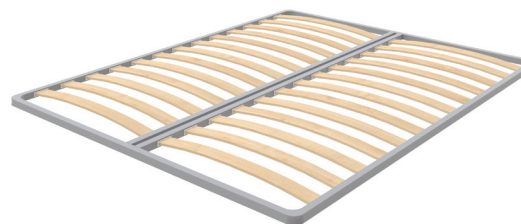

Основание металлическое
вкладыш EVF