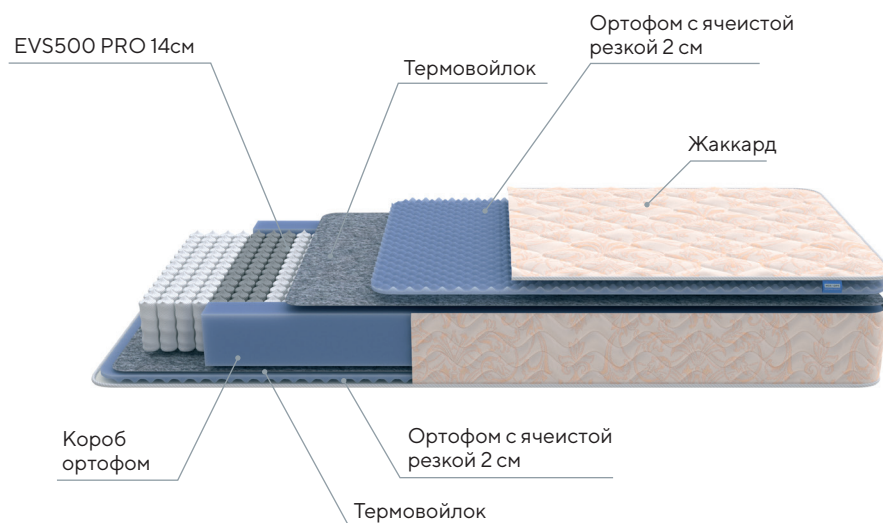

Высота
21 см

Жесткость
Низкая

Нагрузка
110 кг

Разница
в весе
40 кг

Скрутка*

Balance F

- Высокая жесткость матраса придется по вкусу тем, кто привык спать на твердой поверхности
- Улучшенная циркуляция воздуха за счет волокнистой структуры наполнителя
- Независимые пружины исключают эффект «гамака»