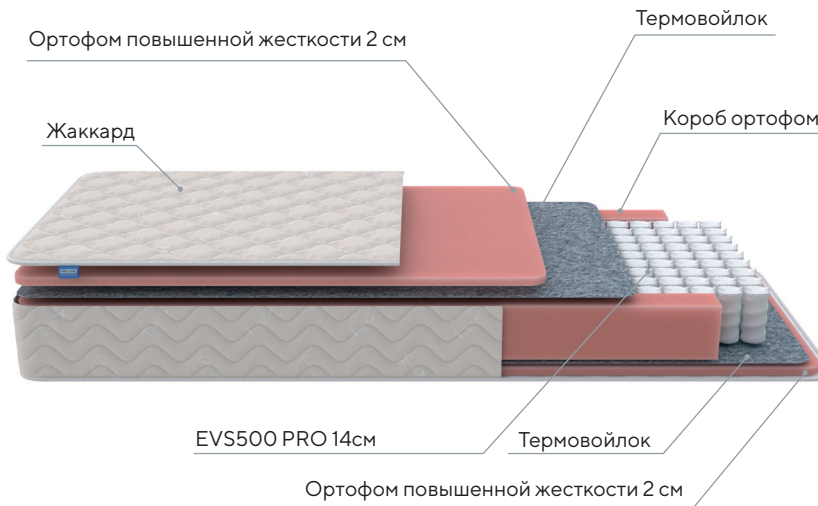

Ширина
70-200
см

Длина
160-200
см

Высота
20 см

Жесткость
Средняя

Нагрузка
110 кг

Разница
в весе
30 кг

Скрутка*

* Модели шириной от 180 см изготавливаются в нескрученном виде.

Standart M

- Комфортная упругость: ортофом повышенной жесткости
- Блок независимых пружин дает каждому участку тела необходимую поддержку
- Универсальная средняя жесткость

Ширина
70-200
см

Длина
160-200
см