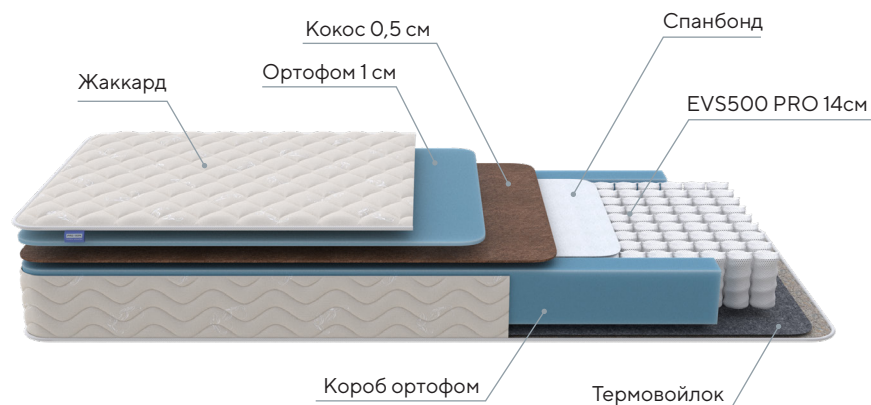

Высота
16 см

Жесткость
Средняя

Нагрузка
100 кг

Разница
в весе
30 кг

Скрутка*

FIRST Cocos Flat M

- Односторонний матрас
- Natural coconut fiber in the composition
- Доступная цена

Ширина
80-180
см