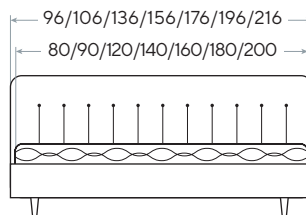

 Глубина залегания матраса: 10,5/13/15,5/18 см; для ПМ - 13/18 см

 Высота царг: 44 см

* Комплект доньшек для основания с ПМ заказывается отдельно

Rhomby

- Самое высокое и величественное изголовье коллекции
- Современная ромбовидная стежка