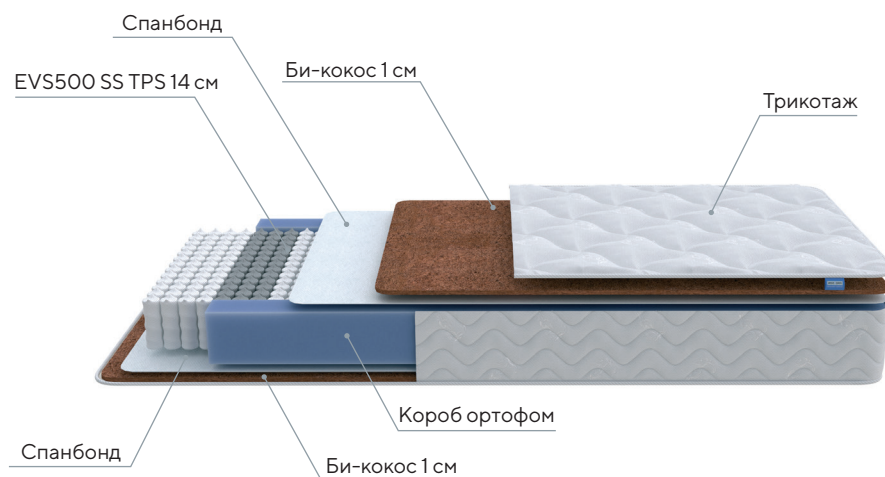

Active F

- Материалы повышенной прочности в составе
- Умный пружинный блок распределяет нагрузку по всей поверхности
- Компактный и удобный в транспортировке

Ширина
70-180
см

Длина
160-200
см

Высота
19 см

Жесткость
Высокая

Нагрузка
130 кг

Разница
в весе
20 кг

Скрутка*