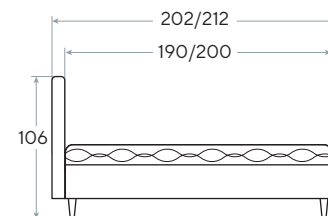

Выбор основания на стр. 111

Материал: ткань Savana/Tetra/Lofty/Monopoly/Ultra

Глубина залегания матраса: 10,5/13/15,5/18 см; для ПМ - 13/18 см

Высота царг: 44 см

* Комплект доннышек для основания с ПМ заказывается отдельно