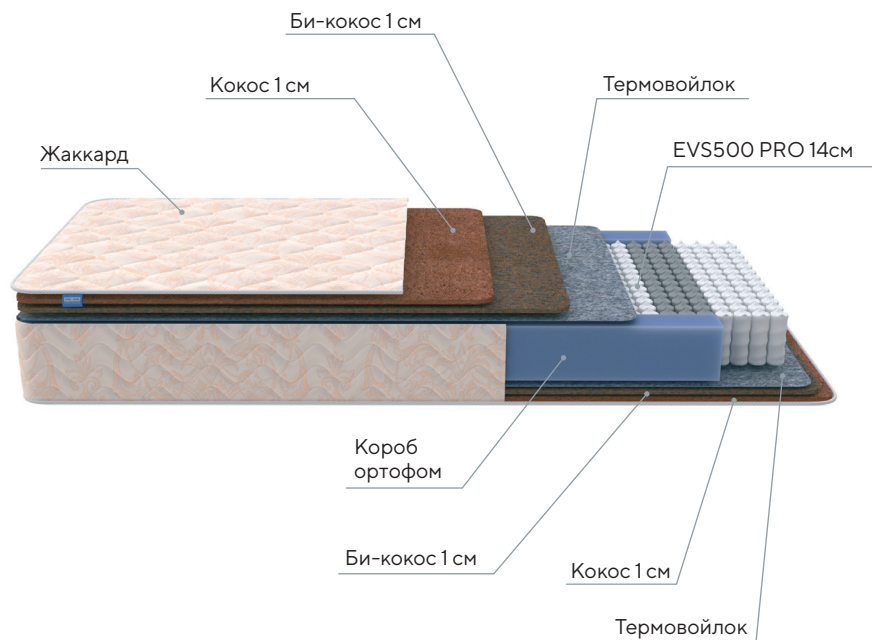

Ширина
70-200
см

Длина
160-200
см

Высота
24 см

Жесткость
Средняя/
высокая

Нагрузка
130 кг

Разница
в весе
20 кг

Balance Double F

- Надежная поддержка всего тела
- Эффективное сочетание натуральных и искусственных материалов в составе
- Изоляция слоев при помощи дышащего термовойлока