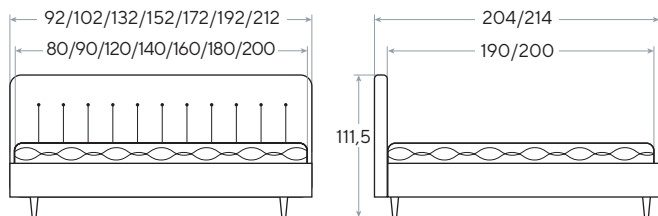

Выбор основания
на стр. 111

Материал: экокожа,
ткань Tetra/Lofty/
Forest/Monopoly/Ultra

Глубина залегания
матраса: 7 см

Высота царг:
Standart – 39,5 см

* Комплект доннышек для основания с ПМ заказывается отдельно