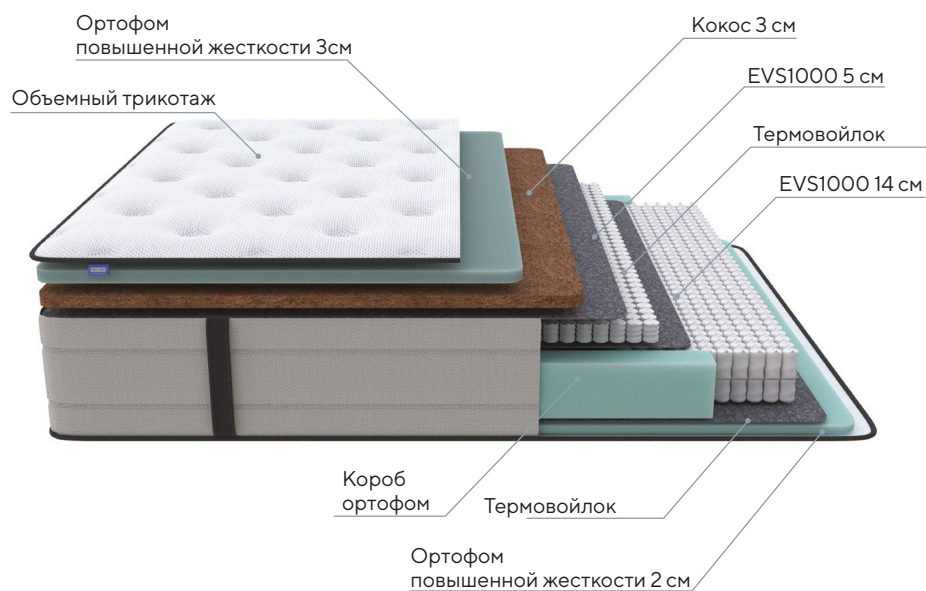

ШАГ №4

ВЫБОР МАТРАСА

Матрасы Elysium обеспечат вас правильной поддержкой всего тела на протяжении всего времени отдыха. Выберете свой уровень комфорта и наслаждайтесь глубоким и правильным сном. Поддержка 2000 пружин на спальное место усиливает анатомический эффект, а мягкий трикотажный чехол подарит приятные ощущения от соприкосновения с поверхностью матраса.

При покупке матраса из коллекции Prestige с защитным чехлом PROSON действует дополнительная гарантия на матрас (до 15 лет).

Elysium Firm

- Односторонняя модель
- Двойная система комфорта
- Классическая высокая жесткость

Ширина
80-200
см

Длина
190-200
см

Высота
30 см

Жесткость
Высокая

Нагрузка
150 кг

Разница
в весе
20 кг