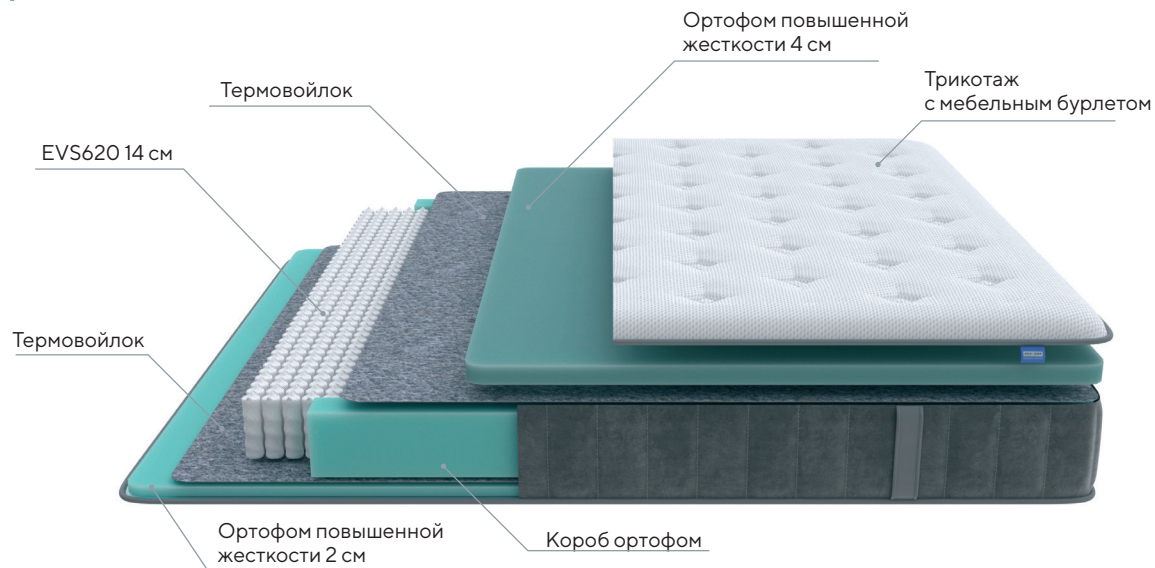

Grace Medium

Ширина 80-200 см	Длина 190-220 см
Высота 24 см	Жесткость Средняя
Нагрузка 155 кг	Разница в весе 30 кг