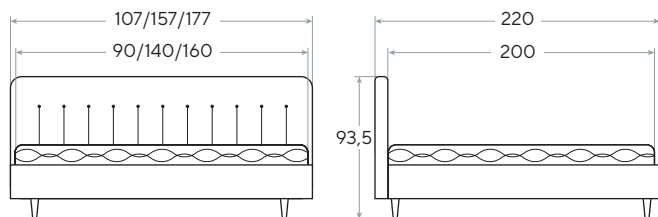

Материал:
ткань Tetra/Monopoly/
Ultra/Tesla

Глубина залегания
матраса: 5 см

Высота царг:
Large – 35 см

Novo

- Кровать «в коробке»:
все комплектующие в 1 коробке
- Ортопедическое основание в комплекте

Основание:
встроенное березовое
ламельное