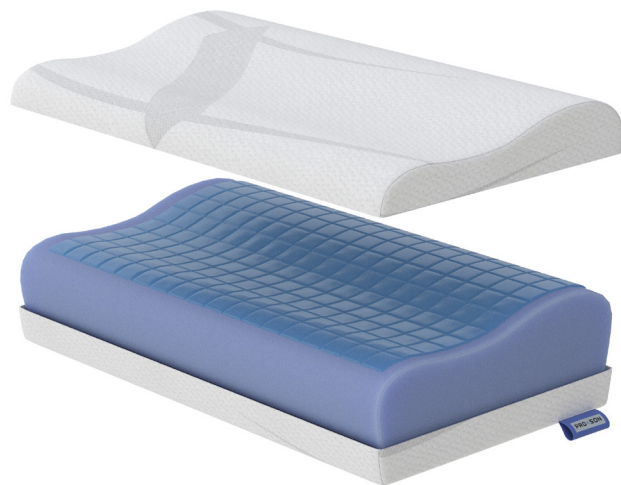

Gel Ergo

- Эргономичная форма
- Охлаждающий гель
- Материал с эффектом «памяти»

Габариты (Ш × Д × В):
36 × 61 × 9/11 см

Съемный чехол:
Трикотаж Pillow Line
(56% ПЭ, 44% хлопок)

Наполнитель:
материал с эффектом
«памяти»