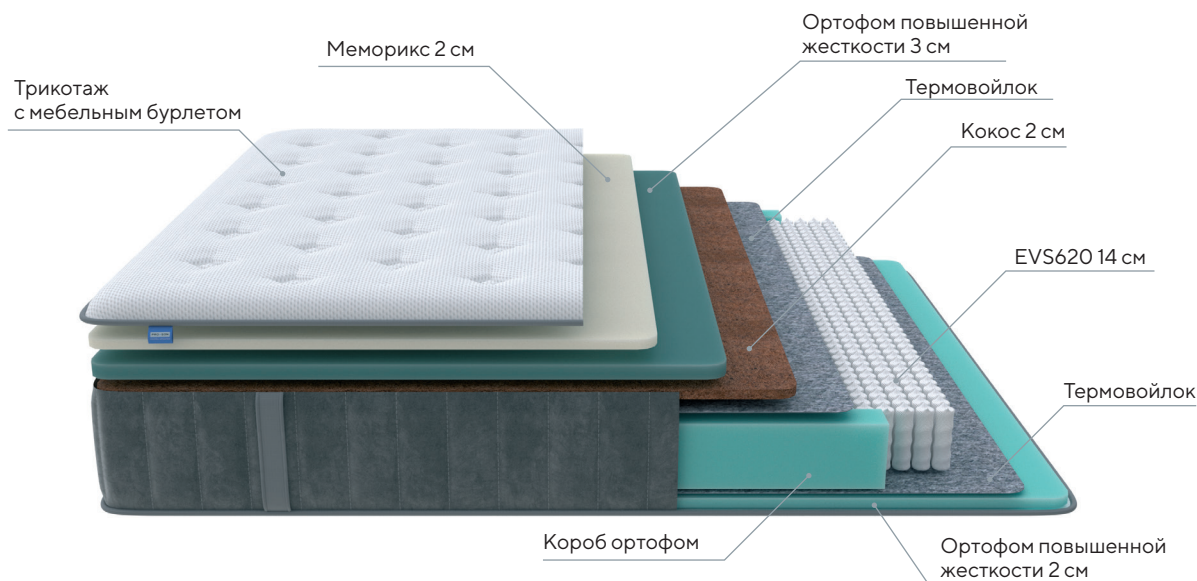

Линейка матрасов Glory

- Изготовлены по особой технологии: не нужно ежесезонно переворачивать
- Инновационный материал с эффектом «памяти» расслабляет и способствует более глубокому сну
- Индивидуальная поддержка: идеально для пар с большой разницей в весе
- 2 варианта исполнения: Steel, Latte

Glory Firm

Ширина
80-200
см

Длина
190-220
см

Высота
27 см

Жесткость
Высокая

Нагрузка
155 кг

Разница в
весе
30 кг