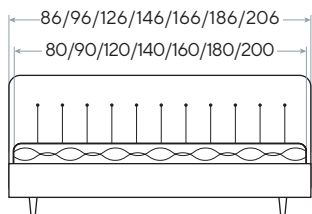

Основание:
Boxspring Standart/Elite/Lift

Материал:
ткань Savana/Tetra/Lofty/
Monopoly/Ultra

Глубина залегания
матраса: 0 см

Высота царг:
30 см

Madrid

- Элегантный дизайн
- Высокое изголовье, удобное как для сна, так и отдыха с книгой