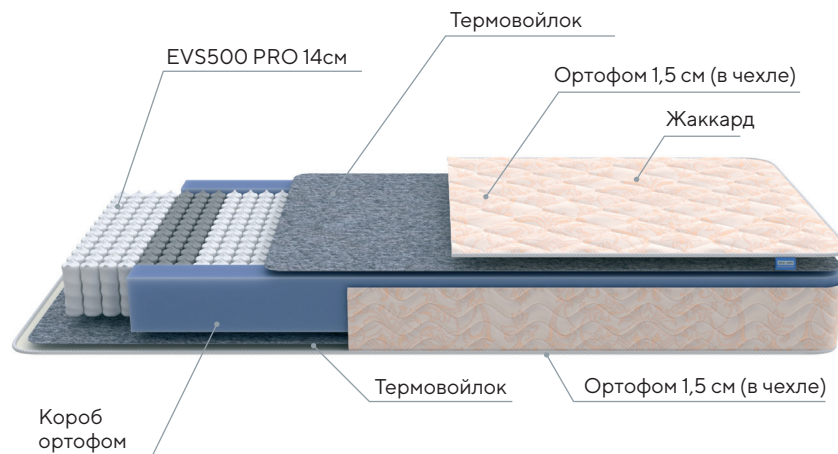

Ширина
70-200
см

Длина
160-200
см

Высота
17 см

Жесткость
Средняя

Нагрузка
105 кг

Разница
в весе
30 кг

Скрутка*

Balance S