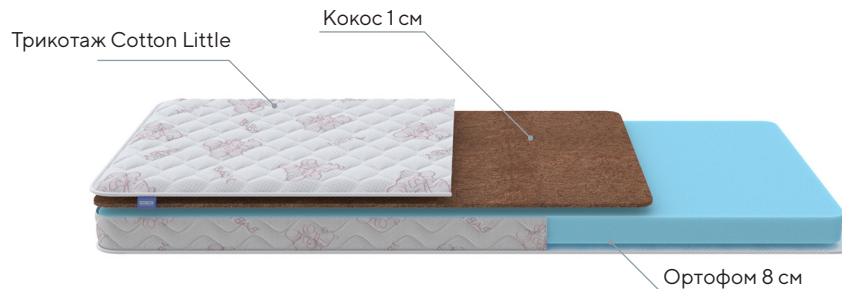

Тигренок

- Для детей от 3 лет
- Разная жесткость сторон
- Высокая износостойкость

Высота
10 см

Жесткость
Низкая/
средняя

Нагрузка
80 кг

Доступно дополнительное
исполнение в хлопковом чехле Print