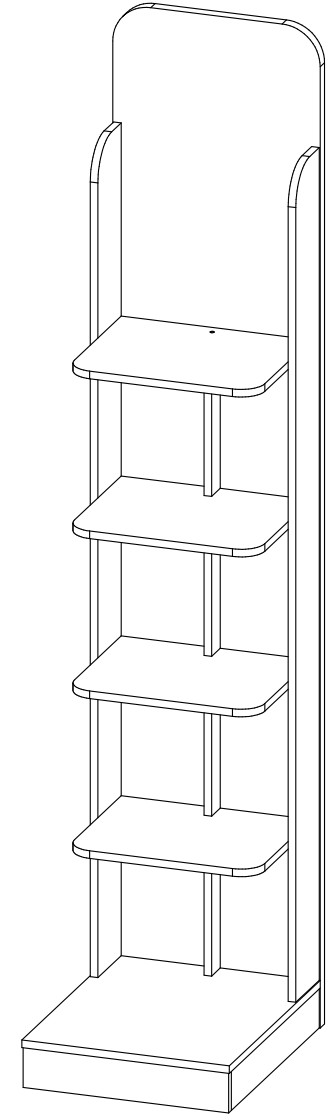

436-550-2100 Стойка для образцов матрасов 20х35 (5 полок)

PROXSON

правила хорошего сна

Производитель: ООО «Орма групп»
115230, Россия, г. Москва,
Хлебозаводский проезд, д. 7, стр. 9,
этаж 4, помещение XI, комната 5ц
Тел./факс: 8-800-333-37-37

PROXSON

правила хорошего сна

Инструкция по сборке .

Комплект поставки

Номер детали	Наименование	Кол-во, шт.	Нах-ся в пакете №
1	Задняя стенка	1	1
2	Дно	1	2
3	Боковая	2	1
4	Полка	4	2
5	Цоколь передний	1	2
6	Цоколь боковой	2	2
7	Перегородки	4	2

Комплект фурнитуры

Ф1 Гвоздь 2x25  12 шт.	Ф2 Заглушка для конфирмата Белая  34 шт.	Ф3 Заглушка для минификса Белая  4 шт.	Ф4 Заглушка для минификса Серая  8 шт.	Ф5 Ключ шестигранный S4  1 шт.
Ф6 Конфирмат (евровинт 7x50)  37 шт.	Ф7 Подпятник пластиковый  6 шт.	Ф8 Шкант 8x30  16 шт.	Ф9 Эксцентрик  22 шт.	Ф10 Шток односторонний  22 шт.

Доп фурнитура для крепления к стене

Дюбель 8x40- 2шт
Дюбель- бабочка- 2шт
Петля- ушко- 2шт
Саморез 4,0x50- 2шт
Саморез 3,5x20- 4шт

Правила сборки.

Сборку следует производить на ровном полу, покрытым тканью или бумагой, во избежание повреждений кромок и загрязнения мебели. Сборку корпуса следует производить в горизонтальном положении. Необходимо соблюдать осторожность, чтобы не повредить отделанные поверхности. Детали при сборке необходимо закреплять прочно под прямым углом, не допуская их качания.