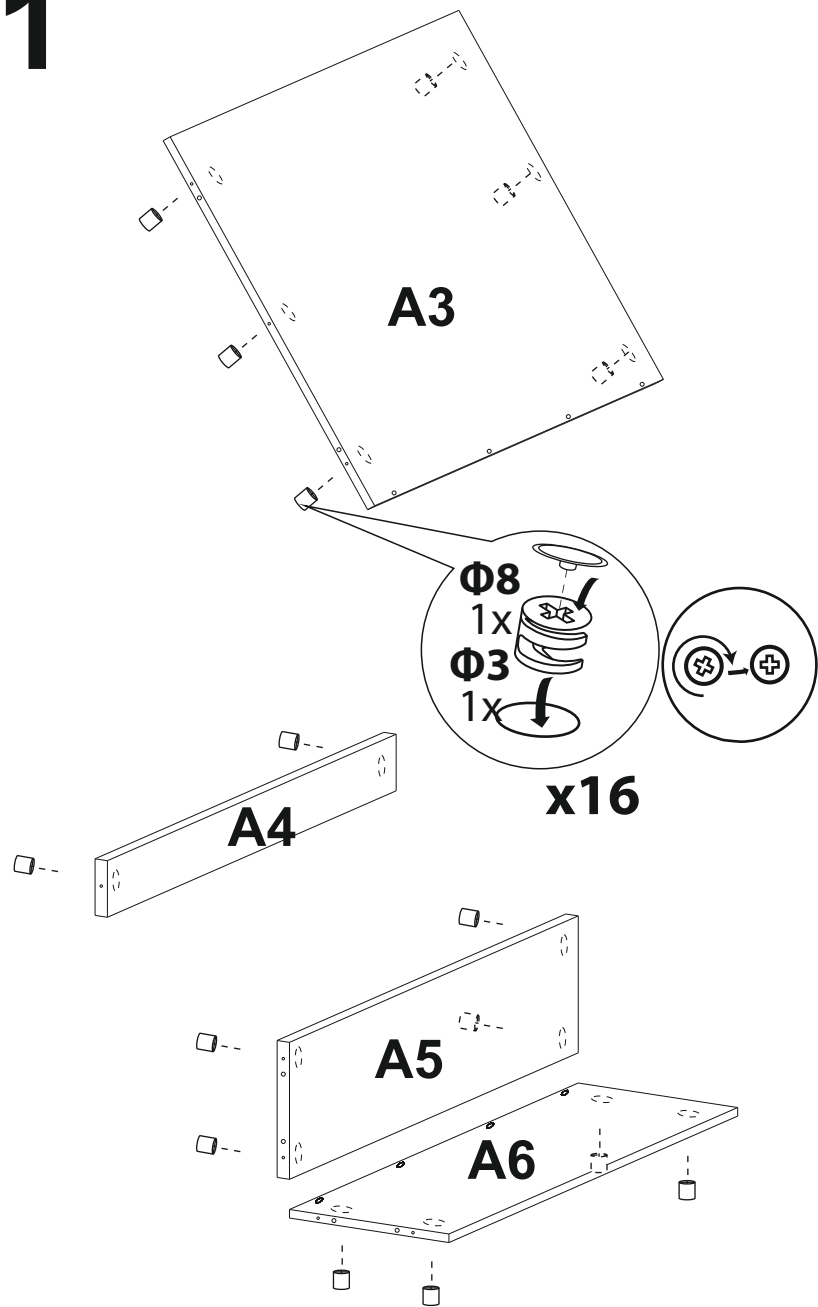

Стойка для кровати в коробке+матрас в скрутке

PROXSON

правила хорошего сна

Производитель: ООО «Орма групп»
115230, Россия, г. Москва,
Хлебозаводский проезд, д. 7, стр. 9,
этаж 4, помещение XI, комната 5ц
Тел./факс: 8-800-333-37-37

PROXSON

правила хорошего сна

1

2

3

4

5

6

Φ1 1x
Φ7 1x
x8

This callout shows a detailed view of a screw and a washer. The screw has a diameter of Φ7 and a length of 1x. The washer has a diameter of Φ1. The quantity is 8.

Φ6
Φ5 6x
12x

This callout shows a detailed view of a foot. The foot has a diameter of Φ6 and a length of 6x. The quantity is 12.